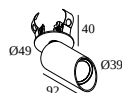

WIT-WIT 24152 9200 W-W

[Bekijk op website](#)

Algemene info

LOCATIE	binnen
INSTALLATIE	Plafond Half inbouw
ZAAGMAAT/OPENING (MM)	rond - 43
INBOUWDIEPTE (MM)	40
STOF EN WATERDICHTHEID	IP20
GEWICHT (KG)	0.3
RICHTBAARHEID	0° tot 85° zwenkbaar, 355° roteerbaar
INFO	WALLWASH LENS EXCL.LED POWER SUPPLY 350mA-DC