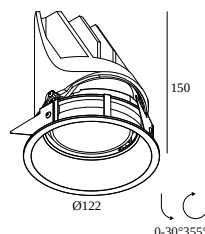

[Bekijk op website](#)

Algemene info

LOCATIE	binnen
INSTALLATIE	Plafond Inbouw
ZAAGMAAT/OPENING (MM)	rond - 112
INBOUWDIEPTE (MM)	160
DIKTE MONTAGEOPPERVLAK (MM)	max.16
STOF EN WATERDICHTHEID	IP20
GEWICHT (KG)	0.67
RICHTBAARHEID	0° tot 30° zwenkbaar, 355° roteerbaar
INFO	REFLECTOR SP-18° EXCL.LED POWER SUPPLY 500mA-DC TW - (DALI DT8) Optional REFLECTORS 30° & 45° available

Elektrische info

KLASSE	III
DIM TYPE	afhankelijk van de te kiezen externe voeding
ENERGIE KLASSE	E
CERTIFICATEN	CB, ENEC, EPD

Info lichtbron

LIGHTSOURCE NAME	LED
LICHTBRON	LED array 17,8W / CRI>90 (R9: 50) / 2700K-6500K / 2054lm
TM-30 WAARDEN	rf: 89 / Rg: 100
SMDC	SDCM2
RISK-GROEP	RG1
LM80	L90B10 > 50000
BEAMANGLE	18°
LED TECHNIEK (LICHTBRON)	2054lm // 17,8W // 116lm/W
LED TECHNIEK (TOESTEL)	1619lm // 20,5W // 79lm/W

Benodigdheden

LED POWER SUPPLY 500mA-DC TW

Opties

ENTERO RD-L MOUNTING SET S2

Accessoires

ENTERO L HONEYCOMB
ENTERO L LINEAR SPREAD LENS
ENTERO L SPREAD LENS
ENTERO L SOFTENING LENS
ENTERO L GLASS SBL