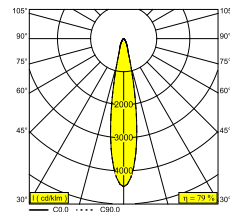

[Bekijk op website](#)

Algemene info

LOCATIE	binnen
INSTALLATIE	Plafond Inbouw
ZAAGMAAT/OPENING (MM)	rond - 112
INBOUWDIEPTE (MM)	160
DIKTE MONTAGEOPPERVLAK (MM)	max.16
STOF EN WATERDICHTHEID	IP20
GEWICHT (KG)	0.67
RICHTBAARHEID	0° tot 30° zwenkbaar, 355° roteerbaar
INFO	REFLECTOR SP-18° EXCL.LED POWER SUPPLY 500mA-DC TW - (DALI DT8) Optional REFLECTORS 30° & 45° available

Elektrische info

KLASSE	III
DIM TYPE	afhankelijk van de te kiezen externe voeding
ENERGIE KLASSE	E
CERTIFICATEN	CB, ENEC, EPD

Info lichtbron

LIGHTSOURCE NAME	LED
LICHTBRON	LED array 17,8W / CRI>90 (R9: 50) / 2700K-6500K / 2054lm
TM-30 WAARDEN	rf: 89 / Rg: 100
SMDC	SDCM2
RISK-GROEP	RG1
LM80	L90B10 > 50000
BEAMANGLE	18°
LED TECHNIEK (LICHTBRON)	2054lm // 17,8W // 116lm/W
LED TECHNIEK (TOESTEL)	1619lm // 20,5W // 79lm/W

Benodigdheden

LED POWER SUPPLY 500mA-DC TW

Opties

ENTERO RD-L MOUNTING SET S2

Accessoires

ENTERO L HONEYCOMB
ENTERO L LINEAR SPREAD LENS
ENTERO L SPREAD LENS
ENTERO L SOFTENING LENS
ENTERO L GLASS SBL