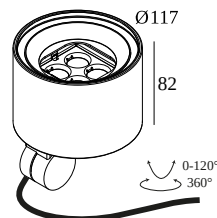

FRAX SB 92747

26000 9280 FBRX

DOSTĘPNE W
FLEMISH BRONZE NA ZEWNĄTRZ 26000 9280 FBRX
ANTRACYT 26000 9280 N
SOSNOWA ZIELEN 26000 9280 PGR

Zobacz na stronie internetowej

Ogólne informacje	
LOKALIZACJA	zewnątrzne
MONTAŻ	Podłoga Montowane na powierzchni, Ściana Montowane na powierzchni
STOPIEŃ OCHRONY	IP65
OCHRONA PRZED UDERZENIEM MECHANICZNYM	IK06
WAGA (KG)	1.3
MOŻLIWOŚĆ REGULACJI	0° to 120° obrotowe, 360° obrotowy
INFORMACJA	4 x LENS SP-14° INCL.LED POWER SUPPLY 700mA-DC INCL.BEAM LENS 47° INCL.1 x CABLE H05 RN-F 3 x 1mm ² 2m