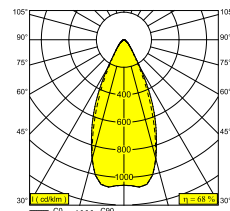

FRAX SB 92747

26000 9280 FBRX

DOSTĘPNE W
FLEMISH BRONZE NA ZEWNĄTRZ 26000 9280 FBRX
ANTRACYT 26000 9280 N
SOSNOWA ZIELEN 26000 9280 PGR

Zobacz na stronie internetowej

Ogólne informacje	
LOKALIZACJA	zewnątrzne
MONTAŻ	Podłoga Montowane na powierzchni, Ściana Montowane na powierzchni
STOPIEŃ OCHRONY	IP65
OCHRONA PRZED UDERZENIEM MECHANICZNYM	IK06
WAGA (KG)	1.3
MOŻLIWOŚĆ REGULACJI	0° to 120° obrotowe, 360° obrotowy
INFORMACJA	4 x LENS SP-14° INCL.LED POWER SUPPLY 700mA-DC INCL.BEAM LENS 47° INCL.1 x CABLE H05 RN-F 3 x 1mm ² 2m

Informacje elektryczne	
ELEKTRYCZNY	220-240V / 50-60Hz
KLASA	I
W ZESTAWIE ZASILACZ	YES
TYP ŚCIEMNIACZA	nie ściemniający
KLASA ENERGETYCZNA	F
CERTYFIKATY	CB, ENEC, EPD, RCM

Informacje o źródle światła	
LIGHTSOURCE NAME	LED
ŹRÓDŁO ŚWIATŁA	LED cluster 8W / CRI>90 (R9: 50) / 2700K / 878lm
TM-30 VALUES	Rf: 91 / Rg: 100
SDCM	SDCM3
GRUPA RYZYKA	RG2
LM80	L80 > 150000
BEAMANGLE	47°
TECHNOLOGIA LED (ŹRÓDŁO ŚWIATŁA)	878lm // 8W // 110lm/W
TECHNOLOGIA LED (OPRAWA)	597lm // 9,2W // 65lm/W