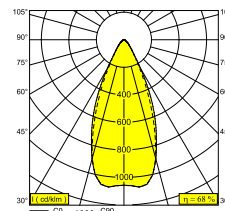

[Bekijk op website](#)

Algemene info

LOCATIE	buiten
INSTALLATIE	Vloer Opbouw,Wand Opbouw
STOF EN WATERDICHTHEID	IP65
IK	IK06
GEWICHT (KG)	1.3
RICHTBAARHEID	0° tot 120° zwenkbaar, 360° roteerbaar
INFO	4 x LENS SP-14° INCL.LED POWER SUPPLY 700mA-DC INCL.BEAM LENS 47° INCL.1 x CABLE H05 RN-F 3 x 1mm² 2m

Elektrische info

ELEKTRISCH	220-240V / 50-60Hz
KLASSE	I
VOEDING INBEGREPEN	YES
DIM TYPE	niet dimbaar
ENERGIE KLASSE	F
CERTIFICATES	CB, ENEC, EPD, RCM

Info lichtbron

LIGHTSOURCE NAME	LED
LICHTBRON	LED cluster 8W / CRI>90 (R9: 50) / 2700K / 878lm
TM-30 WAARDEN	Rf: 91 / Rg: 100
SMD	SDCM3
RISK-GROEP	RG2
LM80	L80 > 150000
BEAMANGLE	47°
LED TECHNIEK (LICHTBRON)	878lm // 8W // 110lm/W
LED TECHNIEK (TOESTEL)	597lm // 9,2W // 65lm/W

Benodigdheden

FRAX BRACKET
FRAX PIN
FRAX STRAP

Opties

FRAX ANTI VANDAL SCREWS

Accessoires

FRAX S KAP