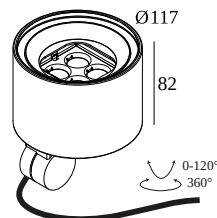

[Bekijk op website](#)

Algemene info

LOCATIE	buiten
INSTALLATIE	Vloer Opbouw,Wand Opbouw
STOF EN WATERDICHTHEID	IP65
IK	IK06
GEWICHT (KG)	1.3
RICHTBAARHEID	0° tot 120° zwenkbaar, 360° roteerbaar
INFO	4 x LENS SP-14° INCL.LED POWER SUPPLY 700mA-DC INCL.BEAM LENS 47° INCL.1 x CABLE H05 RN-F 3 x 1mm² 2m

Elektrische info

ELEKTRISCH	220-240V / 50-60Hz
KLASSE	I
VOEDING INBEGREPEN	YES
DIM TYPE	niet dimbaar
ENERGIE KLASSE	F
CERTIFICATES	CB, ENEC, EPD, RCM

Info lichtbron

LIGHTSOURCE NAME	LED
LICHTBRON	LED cluster 8W / CRI>90 (R9: 50) / 2700K / 878lm
TM-30 WAARDEN	Rf: 91 / Rg: 100
SMD	SDCM3
RISK-GROEP	RG2
LM80	L80 > 150000
BEAMANGLE	47°
LED TECHNIEK (LICHTBRON)	878lm // 8W // 110lm/W
LED TECHNIEK (TOESTEL)	597lm // 9,2W // 65lm/W

Benodigdheden

FRAX BRACKET
FRAX PIN
FRAX STRAP

Opties

FRAX ANTI VANDAL SCREWS

Accessoires

FRAX S KAP