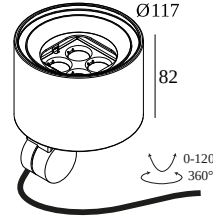

FRAX SB 92747

26000 9280 FBRX

DISPONIBLE EN

FLEMISH BRONZE PARA EXTERIORES 26000 9280 FBRX

ANTRACITA 26000 9280 N

PINO VERDE 26000 9280 PGR

[Ver en el sitio web](#)

Información general

UBICACIÓN	exterior
INSTALACIÓN	Suelo Al superficie, Pared Al superficie
PROTECCIÓN DE INGRESO	IP65
PROTECCIÓN CONTRA EL IMPACTO MECÁNICO	IK06
PESO (KG)	1.3
CAPACIDAD DE AJUSTE	0° to 120° giratorio, 360° orientable
INFORMACIÓN	4 x LENS SP-14° INCL.LED POWER SUPPLY 700mA-DC INCL.BEAM LENS 47° INCL.1 x CABLE H05 RN-F 3 x 1mm² 2m

Información eléctrica

ELÉCTRICO	220-240V / 50-60Hz
CLASE	I
FUENTE DE ALIMENTACIÓN	YES
TIPO DE ATENUACIÓN	no dimerizable
CLASIFICACIÓN ENERGÉTICA	F
CERTIFICADOS	CB, ENEC, EPD, RCM

Información de la fuente de luz

LIGHTSOURCE NAME	LED
FUENTE DE LUZ	LED cluster 8W / CRI>90 (R9: 50) / 2700K / 878lm
TM-30-15 VALUES	Rf: 91 / Rg: 100
SDCM	SDCM3
GRUPO DE RIESGO	RG2
LM80	L80 > 150000
BEAMANGLE	47°
INFORMACIÓN TÉCNICA LED (FUENTE DE LUZ)	878lm // 8W // 110lm/W
INFORMACIÓN TÉCNICA LED (LUMINARIA)	597lm // 9,2W // 65lm/W

Requisitos

FRAX BRACKET
FRAX PIN
FRAX STRAP

Opción

FRAX ANTI VANDAL SCREWS

Accesorios

FRAX S KAP