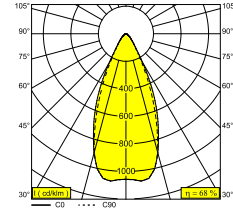

FRAX SB 92747

26000 9280 FBRX

DISPONIBLE EN

FLEMISH BRONZE PARA EXTERIORES 26000 9280 FBRX

ANTRACITA 26000 9280 N

PINO VERDE 26000 9280 PGR

 [Ver en el sitio web](#)

Información general

UBICACIÓN	exterior
INSTALACIÓN	Suelo Al superficie, Pared Al superficie
PROTECCIÓN DE INGRESO	IP65
PROTECCIÓN CONTRA EL IMPACTO MECÁNICO	IK06
PESO (KG)	1.3
CAPACIDAD DE AJUSTE	0° to 120° giratorio, 360° orientable
INFORMACIÓN	4 x LENS SP-14° INCL.LED POWER SUPPLY 700mA-DC INCL.BEAM LENS 47° INCL.1 x CABLE H05 RN-F 3 x 1mm ² 2m