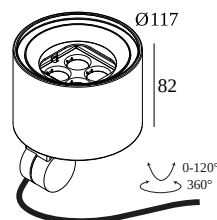

FRAX SB 92726 HONEYCOMB

26000 9270 PGR

DOSTĘPNE W
FLEMISH BRONZE NA ZEWNĄTRZ 26000 9270 FBRX
ANTRACYT 26000 9270 N
SOSNOWA ZIELEN 26000 9270 PGR

Zobacz na stronie internetowej

Ogólne informacje	
LOKALIZACJA	zewnątrzne
MONTAŻ	Podłoga Montowane na powierzchni, Ściana Montowane na powierzchni
STOPIEŃ OCHRONY	IP65
OCHRONA PRZED UDERZENIEM MECHANICZNYM	IK06
WAGA (KG)	1.3
MOŻLIWOŚĆ REGULACJI	0° to 120° obrotowe, 360° obrotowy
INFORMACJA	4 x LENS SP-14° INCL.LED POWER SUPPLY 700mA-DC INCL.BEAM LENS 26° INCL.HONEYCOMB INCL.1 x CABLE H05 RN-F 3 x 1mm ² 2m
Informacje elektryczne	
ELEKTRYCZNY	220-240V / 50-60Hz
KLASA	I
W ZESTAWIE ZASILACZ	YES
TYP ŚCIEMNIACZA	nie ściemnialny
KLASA ENERGETYCZNA	E
CERTYFIKATY	CB, ENEC, EPD, RCM
Informacje o źródle światła	
LIGHTSOURCE NAME	LED
ŹRÓDŁO ŚWIATŁA	LED cluster 8W / CRI>90 (R9: 50) / 2700K / 878lm
TM-30 VALUES	Rf: 91 / Rg: 100
SDCM	SDCM3
GRUPA RYZYKA	RG2
LM80	L80 > 150000
BEAMANGLE	26°
TECHNOLOGIA LED (ŹRÓDŁO ŚWIATŁA)	878lm // 8W // 110lm/W
TECHNOLOGIA LED (OPRAWA)	492lm // 9,2W // 53lm/W

Wymagania

FRAX BRACKET
 FRAX PIN
 FRAX STRAP

Opcje

FRAX ANTI VANDAL SCREWS

Akcesoria

FRAX S KAP

DELTALIGHT

FRAX SB 92726 HONEYCOMB