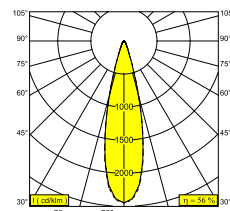

FRAX SB 92726 HONEYCOMB

26000 9270 PGR

DOSTĘPNE W
FLEMISH BRONZE NA ZEWNĄTRZ 26000 9270 FBRX
ANTRACYT 26000 9270 N
SOSNOWA ZIELEN 26000 9270 PGR

Zobacz na stronie internetowej

Ogólne informacje	
LOKALIZACJA	zewnątrzne
MONTAŻ	Podłoga Montowane na powierzchni, Ściana Montowane na powierzchni
STOPIEŃ OCHRONY	IP65
OCHRONA PRZED UDERZENIEM MECHANICZNYM	IK06
WAGA (KG)	1.3
MOŻLIWOŚĆ REGULACJI	0° to 120° obrotowe, 360° obrotowy
INFORMACJA	4 x LENS SP-14° INCL.LED POWER SUPPLY 700mA-DC INCL.BEAM LENS 26° INCL.HONEYCOMB INCL.1 x CABLE H05 RN-F 3 x 1mm ² 2m
Informacje elektryczne	
ELEKTRYCZNY	220-240V / 50-60Hz
KLASA	I
W ZESTAWIE ZASILACZ	YES
TYP ŚCIEMNIACZA	nie ściemnialny
KLASA ENERGETYCZNA	E
CERTYFIKATY	CB, ENEC, EPD, RCM
Informacje o źródle światła	
LIGHTSOURCE NAME	LED
ŹRÓDŁO ŚWIATŁA	LED cluster 8W / CRI>90 (R9: 50) / 2700K / 878lm
TM-30 VALUES	Rf: 91 / Rg: 100
SDCM	SDCM3
GRUPA RYZYKA	RG2
LM80	L80 > 150000
BEAMANGLE	26°
TECHNOLOGIA LED (ŹRÓDŁO ŚWIATŁA)	878lm // 8W // 110lm/W
TECHNOLOGIA LED (OPRAWA)	492lm // 9,2W // 53lm/W