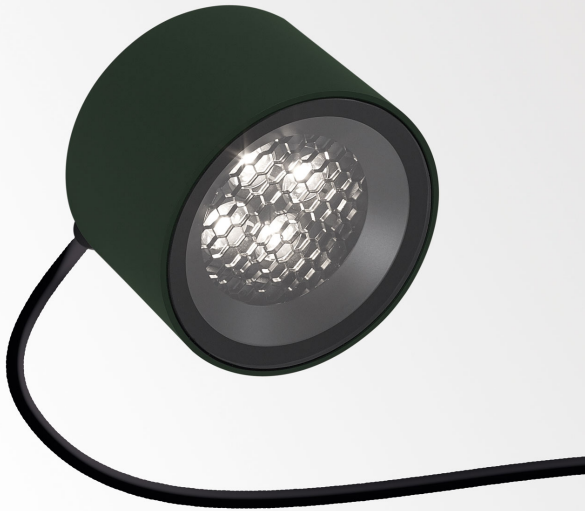

FRAX SB 92726 HONEYCOMB

26000 9270 PGR

BESCHIKBAAR IN

FLEMISH BRONZE VOOR BUITEN 26000 9270 FBRX

ANTRACIET 26000 9270 N

DENNENGRÖEN 26000 9270 PGR

[Bekijk op website](#)

Algemene info

LOCATIE	buiten
INSTALLATIE	Vloer Opbouw,Wand Opbouw
STOF EN WATERDICHTHEID	IP65
IK	IK06
GEWICHT (KG)	1.3
RICHTBAARHEID	0° tot 120° zwenkbaar, 360° roteerbaar
INFO	4 x LENS SP-14° INCL.LED POWER SUPPLY 700mA-DC INCL.BEAM LENS 26° INCL.HONEYCOMB INCL.1 x CABLE H05 RN-F 3 x 1mm ² 2m

Elektrische info

ELEKTRISCH	220-240V / 50-60Hz
KLASSE	I
VOEDING INBEGREPEN	YES
DIM TYPE	niet dimbaar
ENERGIE KLASSE	E
CERTIFICATEN	CB, ENEC, EPD, RCM

Info lichtbron

LIGHTSOURCE NAME	LED
LICHTBRON	LED cluster 8W / CRI>90 (R9: 50) / 2700K / 878lm
TM-30 WAARDEN	Rf: 91 / Rg: 100
SMDC	SDCM3
RISK-GROEP	RG2
LM80	L80 > 150000
BEAMANGLE	26°
LED TECHNIEK (LICHTBRON)	878lm // 8W // 110lm/W
LED TECHNIEK (TOESTEL)	492lm // 9,2W // 53lm/W