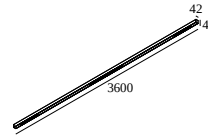

Image may differ from the actual product  
Consult drawing for correct size and structure

## INFORM 40 SQ 360 DOWN TW 1 DT8 85063 DIM5

30718 8035 B-B

DOSTĘPNE W  
**CZARNY-CZARNY** 30718 8035 B-B  
**BIAŁY-CZARNY** 30718 8035 W-B

 [Zobacz na stronie internetowej](#)

Ogólne informacje	
<b>LOKALIZACJA</b>	wewnętrzne
<b>MONTAŻ</b>	Sufit Montowane na powierzchni, Sufit Podwieszone
<b>STOPIEŃ OCHRONY</b>	IP20
<b>WAGA (KG)</b>	5.6
<b>MOŻLIWOŚĆ REGULACJI</b>	bez regulacji
<b>INFORMACJA</b>	INCL.DIMMABLE LED POWER SUPPLY (DALI DT8) EXCL.CABLE SUSPENSION MELANOPIC LIGHT TECHNOLOGY
Informacje elektryczne	
<b>ELEKTRYCZNY</b>	220-240V / 0 50-60Hz
<b>KLASA</b>	I
<b>W ZESTAWIE ZASILACZ</b>	YES
<b>TYP ŚCIEMNIACZA</b>	ściemniający poprzez DALI
<b>KLASA ENERGETYCZNA</b>	E
Informacje o źródle światła	
<b>LIGHTSOURCE NAME</b>	LED
<b>ŹRÓDŁO ŚWIATŁA</b>	@ 2700K: LED cluster 29,8W / CRI>80 (R9: 50) / 2700K-5000K / 3904lm Or @ 5000K: LED cluster 27W / CRI>80 (R9: 50) / 2700K-5000K / 4672lm
<b>SDCM</b>	SDCM3
<b>GRUPA RYZYKA</b>	RG1
<b>BEAMANGLE</b>	63°
<b>TECHNOLOGIA LED (ŹRÓDŁO ŚWIATŁA)</b>	@ 2700K: 3904lm // 29,8W // 131lm/W Or @ 5000K: 4672lm // 27W // 173lm/W
<b>TECHNOLOGIA LED (OPRAWA)</b>	@ 2700K: 2701lm // 34,3W // 79lm/W Or @ 5000K: 3233lm // 31W // 104lm/W
Opcje	