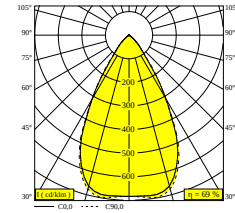

Image may differ from the actual product  
Consult drawing for correct size and structure

## INFORM 40 SQ 360 DOWN TW 1 DT8 85063 DIM5

30718 8035 B-B

DOSTĘPNE W  
**CZARNY-CZARNY** 30718 8035 B-B  
**BIAŁY-CZARNY** 30718 8035 W-B

 [Zobacz na stronie internetowej](#)

Ogólne informacje	
<b>LOKALIZACJA</b>	wewnętrzne
<b>MONTAŻ</b>	Sufit Montowane na powierzchni, Sufit Podwieszone
<b>STOPIEŃ OCHRONY</b>	IP20
<b>WAGA (KG)</b>	5.6
<b>MOŻLIWOŚĆ REGULACJI</b>	bez regulacji
<b>INFORMACJA</b>	INCL.DIMMABLE LED POWER SUPPLY (DALI DT8) EXCL.CABLE SUSPENSION MELANOPIC LIGHT TECHNOLOGY
Informacje elektryczne	
<b>ELEKTRYCZNY</b>	220-240V / 0 50-60Hz
<b>KLASA</b>	I
<b>W ZESTAWIE ZASILACZ</b>	YES
<b>TYP ŚCIEMNIACZA</b>	ściemniający poprzez DALI
<b>KLASA ENERGETYCZNA</b>	E
Informacje o źródle światła	
<b>LIGHTSOURCE NAME</b>	LED
<b>ŹRÓDŁO ŚWIATŁA</b>	@ 2700K: LED cluster 29,8W / CRI>80 (R9: 50) / 2700K-5000K / 3904lm Or @ 5000K: LED cluster 27W / CRI>80 (R9: 50) / 2700K-5000K / 4672lm
<b>SDCM</b>	SDCM3
<b>GRUPA RYZYKA</b>	RG1
<b>BEAMANGLE</b>	63°
<b>TECHNOLOGIA LED (ŹRÓDŁO ŚWIATŁA)</b>	@ 2700K: 3904lm // 29,8W // 131lm/W Or @ 5000K: 4672lm // 27W // 173lm/W
<b>TECHNOLOGIA LED (OPRAWA)</b>	@ 2700K: 2701lm // 34,3W // 79lm/W Or @ 5000K: 3233lm // 31W // 104lm/W
Opcje	