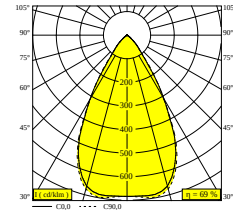

Image may differ from the actual product
Consult drawing for correct size and structure

INFORM 40 SQ 360 DOWN TW 1 DT8 85063 DIM5

30718 8035 B-B

DISPONIBILE IN

NERO-NERO 30718 8035 B-B

BIANCO-NERO 30718 8035 W-B

[Visualizza sul sito web](#)

Informazioni generali	
AMBIENTE	indoor
IP	Soffitto A superficie, Soffitto Sospeso
PROTEZIONE DELL'INGRESSO	IP20
PESO (KG)	5.6
ORIENTABILITÀ	non regolabile
INFORMAZIONI	INCL.DIMMABLE LED POWER SUPPLY (DALI DT8) EXCL.CABLE SUSPENSION MELANOPIC LIGHT TECHNOLOGY
Informazioni elettriche	
ELETTRICO	220-240V / 0 50-60Hz
CLASSE DI ISOLAMENTO	I
ALIMENTATORE	YES
TIPO DI DIMMERAZIONE	DALI
CLASSE ENERGETICA	E
Informazioni sulla Sorgente luminosa	
LIGHTSOURCE NAME	LED
SORGENTE LUMINOSA	@ 2700K: LED cluster 29,8W / CRI>80 (R9: 50) / 2700K-5000K / 3904lm Or @ 5000K: LED cluster 27W / CRI>80 (R9: 50) / 2700K-5000K / 4672lm
SDMC	SDCM3
GRUPPO DI RISCHIO	RG1
BEAMANGLE	63°
SPECIFICHE TECNICHE (SORGENTE LUMINOSA)	@ 2700K: 3904lm // 29,8W // 131lm/W Or @ 5000K: 4672lm // 27W // 173lm/W
SPECIFICHE TECNICHE (APPARECCHIO DI ILLUMINAZIONE)	@ 2700K: 2701lm // 34,3W // 79lm/W Or @ 5000K: 3233lm // 31W // 104lm/W
Opzioni	