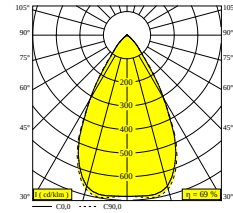

Image may differ from the actual product
Consult drawing for correct size and structure

INFORM 40 SQ 360 DOWN TW 1 DT8 85063 DIM5

30718 8035 B-B

DISPONIBLE EN
NOIR-NOIR 30718 8035 B-B
BLANC-NOIR 30718 8035 W-B

 [Voir sur le site Web](#)

Informations générales	
EMPLACEMENT	interieur
INSTALLATION	Plafond Applique,Plafond Suspendu
INDICE DE PROTECTION	IP20
POIDS (KG)	5.6
ORIENTATION	non réglable
INFORMATIONS	INCL.DIMMABLE LED POWER SUPPLY (DALI DT8) EXCL.CABLE SUSPENSION MELANOPIC LIGHT TECHNOLOGY
Informations électriques	
ÉLECTRIQUE	220-240V / 0 50-60Hz
CLASSE	I
ALIMENTATION	YES
TYPE DIM	DALI
CLASSE D'ÉNERGIE	E
Info Source lumineuse	
LIGHTSOURCE NAME	LED
SOURCE DE LUMIÈRE	@ 2700K: LED cluster 29,8W / CRI>80 (R9: 50) / 2700K-5000K / 3904lm Or @ 5000K: LED cluster 27W / CRI>80 (R9: 50) / 2700K-5000K / 4672lm
SDCM	SDCM3
GROUPE DE RISQUE	RG1
BEAMANGLE	63°
TECHNIQUES LED (SOURCE LUMINEUSE)	@ 2700K: 3904lm // 29,8W // 131lm/W Or @ 5000K: 4672lm // 27W // 173lm/W
TECHNIQUES LED (LUMINAIRE)	@ 2700K: 2701lm // 34,3W // 79lm/W Or @ 5000K: 3233lm // 31W // 104lm/W
Références optionnelles	