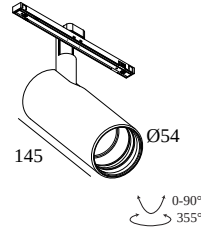

DELTALIGHT

SOLI - 52 NLT 982720 DIM5

27116 7225 GC

BESCHIKBAAR IN
ZWART 27116 7225 B
GOUD KLEUR 27116 7225 GC
WIT 27116 7225 W

 [Bekijk op website](#)

Algemene info

LOCATIE	binnen
INSTALLATIE	Laagspanningssystemen Laagspanningssysteem montage
STOF EN WATERDICHTHEID	IP20
GEWICHT (KG)	0.4
RICHTBAARHEID	0° tot 90° zwenkbaar, 360° roteerbaar
INFO	REFLECTOR FL-20° EXCL.LED POWER SUPPLY 48V-DC NLT = Natural Light Technology Optional REFLECTORS 30° & 45° available