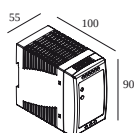

DELTALIGHT

SOLI - 52 NLT 982720 DIM5

27116 7225 GC

Voor gedetailleerde montage gegevens, consulteer de handleiding : [27116_XXX5_HAND.pdf](#)

VERVOLLEDIG UW SPECIFICATIE

LED voedingen

armaturen

armaturen geeft aan hoeveel toestellen op de voeding kunnen worden aangesloten (min -> max). De waarden vóór en na de '|' komen respectievelijk overeen met de minimale en maximale aanstroom. Waarden tussen haakjes zijn van toepassing op 110V.

Min. stroom | Max. stroom

300 89 48 100 LED POWER SUPPLY 48V-DC / 100W DIN

8

☐

Dimtype: niet dimbaar