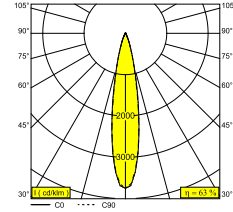

## SOLI - 52 NLT 982720 DIM5

27116 7225 GC

BESCHIKBAAR IN  
**ZWART** 27116 7225 B  
**GOUD KLEUR** 27116 7225 GC  
**WIT** 27116 7225 W

 [Bekijk op website](#)