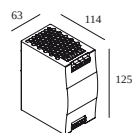

300 89 48 240 LED POWER SUPPLY 48V-DC / 240W DIN

19

☐

Dimtype: niet dimbaar