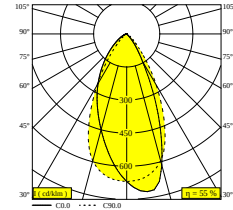

[Веб страница продукта](#)

Общая информация

ПРЕДНАЗНАЧЕН ДЛЯ УСТАНОВКИ	внутреннее
МОНТАЖ	ПОТОЛОК Полувстраиваемый
РАЗМЕР/ФОРМА МОНТАЖНОГО ОТВЕРСТИЯ(ММ)	круглый - 43
ГЛУБИНА ВСТРАИВАНИЯ	40
ЗАЩИТА ОТ ПЫЛИ И ВЛАГИ	IP20
ВЕС (КГ)	0.3
РЕГУЛИРУЕМОСТЬ	0° to 85° swiveling, 355° rotatable
ИНФОРМАЦИЯ	WALLWASH LENS EXCL.LED POWER SUPPLY 350mA-DC

Электрические характеристики

ЭЛЕКТРИЧЕСКАЯ КЛАССИФИКАЦИЯ	III
УПРАВЛЕНИЕ	Согласно внешнего блока питания
КЛАСС ПОТРЕБЛЕНИЯ ЭНЕРГИИ	E
СЕРТИФИКАТЫ	LCA

Характеристики источника света

LIGHTSOURCE NAME	LED
ТИП ИСТОЧНИКА СВЕТА	LED array 5,8W / CRI>90 (R9: 60) / 2700K / 753lm
TM-30 ЗНАЧЕНИЯ	rf: 89 / Rg: 100
SDCM	SDCM1
ГРУППА РИСКА	RG1
LM80	L90B10 > 50000
ХАРАКТЕРИСТИКИ ИСТОЧНИКА	753lm // 5,8W // 129lm/W
ХАРАКТЕРИСТИКИ СВЕТИЛЬНИКА	413lm // 6,7W // 62lm/W

Обязательные комплектующие

LED POWER SUPPLY 350mA-DC DIM

Полная инструкция по монтажу по ссылке : [24152_XXX0_HAND.pdf](#)