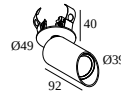

WIT-WIT 24152 9200 W-W

[Bekijk op website](#)

Algemene info

LOCATIE	binnen
INSTALLATIE	Plafond Half inbouw
ZAAGMAAT/OPENING (MM)	rond - 43
INBOUWDIEPTE (MM)	40
STOF EN WATERDICHTHEID	IP20
GEWICHT (KG)	0.3
RICHTBAARHEID	0° tot 85° zwenkbaar, 355° roteerbaar
INFO	WALLWASH LENS EXCL.LED POWER SUPPLY 350mA-DC