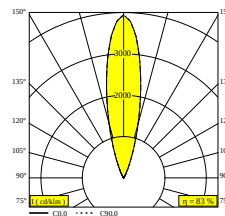

## LOGIC LINEAR ON 880 92725 DIM5

30835 9225 W

ВАРИАНТЫ ЦВЕТА КОРПУСА

**АЛЮМ. СЕРЫЙ** 30835 9225 A

**ЧЕРНЫЙ** 30835 9225 B

**ФЛАМАНДСКАЯ БРОНЗА ДЛЯ УЛИЦЫ** 30835 9225 FBRX

**АНТРАЦИТ** 30835 9225 N

**БЕЛЫЙ** 30835 9225 W