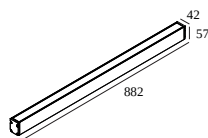

## LOGIC LINEAR ON 880 92725 DIM5

30835 9225 W

ВАРИАНТЫ ЦВЕТА КОРПУСА

**АЛЮМ. СЕРЫЙ** 30835 9225 A

**ЧЕРНЫЙ** 30835 9225 B

**ФЛАМАНДСКАЯ БРОНЗА ДЛЯ УЛИЦЫ** 30835 9225 FBRX

**АНТРАЦИТ** 30835 9225 N

**БЕЛЫЙ** 30835 9225 W