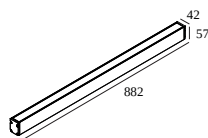

## LOGIC LINEAR ON 880 92725 DIM5

30835 9225 W

ERHÄLTlich IN  
**ALU GRAU** 30835 9225 A  
**SCHWARZ** 30835 9225 B  
**FLEMISH BRONZE FÜR DRAUSSEN** 30835 9225 FBRX  
**ANTHRAZIT** 30835 9225 N  
**WEISS** 30835 9225 W