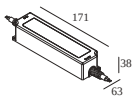

DELTALIGHT

LOGIC LINEAR ON 880 92725 DIM5

30835 9225 W

Detaillierte Installationsanweisungen finden Sie in der Montageanleitung : [30835_XXX5_HAND.pdf](#)

SPEZIFIKATION FERTIGSTELLEN

LED Betriebsgeräte

Leuchten

Leuchten gibt an, wie viele Geräte an das Netzteil angeschlossen werden können (min -> max). Die Werte vor und nach dem '|' entsprechen jeweils dem minimalen und maximalen Ansteuerstrom. Werte in Klammern gelten für 110V.

Min. Strom | Max. Strom

21032 0390 LED POWER SUPPLY 48V-DC / 90W

2 ☐

Dimmtyp: nicht dimmbar

Ausschnittmaß (mm): 75

Befestigungskomponenten

30810 0040 LOGIC LINEAR 880 BOX EXTEND

☐

30810 0040 INOX WALL BRACKET SET 60 INOX

☐

30810 0040 N WALL BRACKET SET 60 N

☐