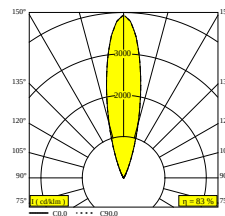

## LOGIC LINEAR ON 880 92725 DIM5

30835 9225 W

ERHÄLTlich IN  
**ALU GRAU** 30835 9225 A  
**SCHWARZ** 30835 9225 B  
**FLEMISH BRONZE FÜR DRAUSSEN** 30835 9225 FBRX  
**ANTHRAZIT** 30835 9225 N  
**WEISS** 30835 9225 W

### Lichtquelle Info

<b>LIGHTSOURCE NAME</b>	LED
<b>LICHTQUELLE</b>	LED cluster 28,8W / CRI>90 (R9: 55) / 2700K / 3288lm
<b>TM-30</b>	Rf: 91 / Rg: 100
<b>SDCM</b>	SDCM3
<b>RISIKOGRUPPE</b>	RG2
<b>LM80</b>	L80 > 150000
<b>BEAMANGLE</b>	25°
<b>LED -TECHNIK (LICHTQUELLE)</b>	3288lm // 28,8W // 111lm/W
<b>LED -TECHNIK (LEUCHTE)</b>	2722lm // 33,1W // 82lm/W