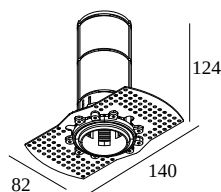

MOUNTING KIT SPY 39 TRIMLESS IN

24144 0050

 [Visualizza sul sito web](#)

Informazioni generali

AMBIENTE	indoor
DIMENSIONE DEL FORO (MM)	rotondo - 82
SPESSORE DELLA SUPERFICIE DI MONTAGGIO (MM)	9 or 12
PESO (KG)	0.1

Per istruzioni di installazione dettagliate, consultare il manuale : [24144_0050_HAND.pdf](#)

Dove usato

24123 9220 SPY 39 TRIMLESS IN 92720

24123 9230 SPY 39 TRIMLESS IN 92740

24123 9320 SPY 39 TRIMLESS IN 93020