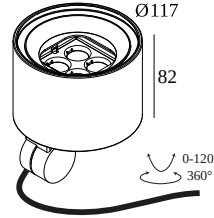

FRAX SB 92726 HONEYCOMB

26000 9270 FBRX

ВАРИАНТЫ ЦВЕТА КОРПУСА

ФЛАМАНДСКАЯ БРОНЗА ДЛЯ УЛИЦЫ 26000 9270 FBRX

АНТРАЦИТ 26000 9270 N

СОСНОВЫЙ ЗЕЛЕНЬ 26000 9270 PGR

[Веб-страница продукта](#)

Общая информация

ПРЕДНАЗНАЧЕН ДЛЯ УСТАНОВКИ	наружное
МОНТАЖ	ПОЛ НАКЛАДНОЙ, СТЕНА НАКЛАДНОЙ
ЗАЩИТА ОТ ПЫЛИ И ВЛАГИ	IP65
ЗАЩИТА ОТ МЕХАНИЧЕСКОГО ВОЗДЕЙСТВИЯ	IK06
ВЕС (КГ)	1.3
РЕГУЛИРУЕМОСТЬ	0° to 120° swiveling, 360° rotatable
ИНФОРМАЦИЯ	4 x LENS SP-14° INCL.LED POWER SUPPLY 700mA-DC INCL.BEAM LENS 26° INCL.HONEYCOMB INCL.1 x CABLE H05 RN-F 3 x 1mm² 2m

Электрические характеристики

НОМИНАЛЬНОЕ НАПРЯЖЕНИЕ	220-240V / 50-60Hz
ЭЛЕКТРИЧЕСКАЯ КЛАССИФИКАЦИЯ	I
ВСТРОЕННЫЙ БЛОК ПИТАНИЯ	YES
УПРАВЛЕНИЕ	не диммированный
КЛАСС ПОТРЕБЛЕНИЯ ЭНЕРГИИ	E
СЕРТИФИКАТЫ	CB, ENEC, EPD, RCM

Характеристики источника света

LIGHTSOURCE NAME	LED
ТИП ИСТОЧНИКА СВЕТА	LED cluster 8W / CRI>90 (R9: 50) / 2700K / 878lm
ТМ-30 ЗНАЧЕНИЯ	Rf: 91 / Rg: 100
SDCM	SDCM3
ГРУППА РИСКА	RG2
LM80	L80 > 150000
BEAM ANGLE	26°
ХАРАКТЕРИСТИКИ ИСТОЧНИКА	878lm // 8W // 110lm/W
ХАРАКТЕРИСТИКИ СВЕТИЛЬНИКА	492lm // 9,2W // 53lm/W

Обязательные комплектующие

FRAX BRACKET
FRAX PIN
FRAX STRAP

Опции

FRAX ANTI VANDAL SCREWS

Аксессуары

FRAX S KAP