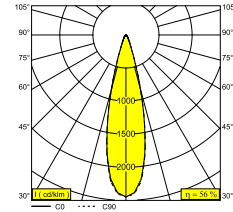

FRAX SB 92726 HONEYCOMB

26000 9270 FBRX

ВАРИАНТЫ ЦВЕТА КОРПУСА

ФЛАМАНДСКАЯ БРОНЗА ДЛЯ УЛИЦЫ 26000 9270 FBRX

АНТРАЦИТ 26000 9270 N

СОСНОВЫЙ ЗЕЛЕНЬ 26000 9270 PGR

[Веб-страница продукта](#)

Общая информация