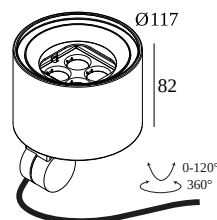

FRAX SB 92726 HONEYCOMB

26000 9270 FBRX

DISPONIBILE IN
FLEMISH BRONZE PER ESTERNO 26000 9270 FBRX
ANTRACITE 26000 9270 N
VERDE PINO 26000 9270 PGR

[Visualizza sul sito web](#)

Informazioni generali

AMBIENTE	outdoor
IP	Pavimento A superfice, Parete A superfice
PROTEZIONE DELL'INGRESSO	IP65
PROTEZIONE CONTRO L'IMPATTO MECCANICO	IK06
PESO (KG)	1.3
ORIENTABILITÀ	0° to 120° girevole, 360° rotazione
INFORMAZIONI	4 x LENS SP-14° INCL.LED POWER SUPPLY 700mA-DC INCL.BEAM LENS 26° INCL.HONEYCOMB INCL.1 x CABLE H05 RN-F 3 x 1mm ² 2m