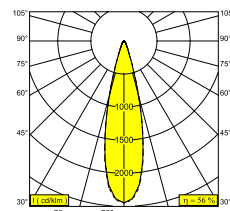

FRAX SB 92726 HONEYCOMB

26000 9270 FBRX

DISPONIBILE IN
FLEMISH BRONZE PER ESTERNO 26000 9270 FBRX
ANTRACITE 26000 9270 N
VERDE PINO 26000 9270 PGR

[Visualizza sul sito web](#)

Informazioni generali

AMBIENTE	outdoor
IP	Pavimento A superfice, Parete A superfice
PROTEZIONE DELL'INGRESSO	IP65
PROTEZIONE CONTRO L'IMPATTO MECCANICO	IK06
PESO (KG)	1.3
ORIENTABILITÀ	0° to 120° girevole, 360° rotazione
INFORMAZIONI	4 x LENS SP-14° INCL.LED POWER SUPPLY 700mA-DC INCL.BEAM LENS 26° INCL.HONEYCOMB INCL.1 x CABLE H05 RN-F 3 x 1mm ² 2m

LIGHTSOURCE NAME	LED
SORGENTE LUMINOSA	LED cluster 8W / CRI>90 (R9: 50) / 2700K / 878lm
TM-30	Rf: 91 / Rg: 100
SDMC	SDCM3
GRUPPO DI RISCHIO	RG2
LM80	L80 > 150000
BEAMANGLE	26°
SPECIFICHE TECNICHE (SORGENTE LUMINOSA)	878lm // 8W // 110lm/W
SPECIFICHE TECNICHE (APPARECCHIO DI ILLUMINAZIONE)	492lm // 9,2W // 53lm/W