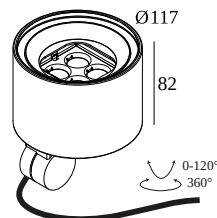

FRAX SB 92726 HONEYCOMB

26000 9270 FBRX

DISPONIBLE EN

FLEMISH BRONZE POUR L'EXTÉRIEUR 26000 9270 FBRX

ANTHRACITE 26000 9270 N

VERT SAPIN 26000 9270 PGR

[Voir sur le site Web](#)

Informations générales	
EMPLACEMENT	exterieur
INSTALLATION	Sol Applique,Mur Applique
INDICE DE PROTECTION	IP65
PROTECTION CONTRE L'IMPACT MÉCANIQUE	IK06
POIDS (KG)	1.3
ORIENTATION	0° à 120° inclinable, 360° rotatif
INFORMATIONS	4 x LENS SP-14° INCL.LED POWER SUPPLY 700mA-DC INCL.BEAM LENS 26° INCL.HONEYCOMB INCL.1 x CABLE H05 RN-F 3 x 1mm ² 2m
Informations électriques	
ÉLECTRIQUE	220-240V / 50-60Hz
CLASSE	I
ALIMENTATION	YES
TYPE DIM	non dimmable
CLASSE D'ÉNERGIE	E
CERTIFICATS	CB, ENEC, EPD, RCM
Info Source lumineuse	
LIGHTSOURCE NAME	LED
SOURCE DE LUMIÈRE	LED cluster 8W / CRI>90 (R9: 50) / 2700K / 878lm
VALEURS TM-30	Rf: 91 / Rg: 100
SDCM	SDCM3
GROUPE DE RISQUE	RG2
LM80	L80 > 150000
BEAMANGLE	26°
TECHNIQUES LED (SOURCE LUMINEUSE)	878lm // 8W // 110lm/W
TECHNIQUES LED (LUMINAIRE)	492lm // 9,2W // 53lm/W