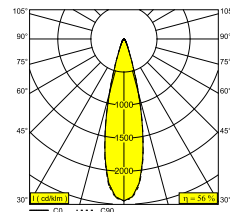

FRAX SB 92726 HONEYCOMB

26000 9270 FBRX

DISPONIBLE EN

FLEMISH BRONZE POUR L'EXTÉRIEUR 26000 9270 FBRX

ANTHRACITE 26000 9270 N

VERT SAPIN 26000 9270 PGR

[Voir sur le site Web](#)

Informations générales	
EMPLACEMENT	exterieur
INSTALLATION	Sol Applique,Mur Applique
INDICE DE PROTECTION	IP65
PROTECTION CONTRE L'IMPACT MÉCANIQUE	IK06
POIDS (KG)	1.3
ORIENTATION	0° à 120° inclinable, 360° rotatif
INFORMATIONS	4 x LENS SP-14° INCL.LED POWER SUPPLY 700mA-DC INCL.BEAM LENS 26° INCL.HONEYCOMB INCL.1 x CABLE H05 RN-F 3 x 1mm ² 2m
Informations électriques	
ÉLECTRIQUE	220-240V / 50-60Hz
CLASSE	I
ALIMENTATION	YES
TYPE DIM	non dimmable
CLASSE D'ÉNERGIE	E
CERTIFICATS	CB, ENEC, EPD, RCM
Info Source lumineuse	
LIGHTSOURCE NAME	LED
SOURCE DE LUMIÈRE	LED cluster 8W / CRI>90 (R9: 50) / 2700K / 878lm
VALEURS TM-30	Rf: 91 / Rg: 100
SDCM	SDCM3
GROUPE DE RISQUE	RG2
LM80	L80 > 150000
BEAMANGLE	26°
TECHNIQUES LED (SOURCE LUMINEUSE)	878lm // 8W // 110lm/W
TECHNIQUES LED (LUMINAIRE)	492lm // 9,2W // 53lm/W