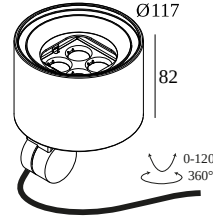

FRAX SB 92726 HONEYCOMB

26000 9270 FBRX

BESCHIKBAAR IN

FLEMISH BRONZE VOOR BUITEN 26000 9270 FBRX

ANTRACIET 26000 9270 N

DENNENGRÖEN 26000 9270 PGR

[Bekijk op website](#)

Algemene info

LOCATIE	buiten
INSTALLATIE	Vloer Opbouw,Wand Opbouw
STOF EN WATERDICHTHEID	IP65
IK	IK06
GEWICHT (KG)	1.3
RICHTBAARHEID	0° tot 120° zwenkbaar, 360° roteerbaar
INFO	4 x LENS SP-14° INCL.LED POWER SUPPLY 700mA-DC INCL.BEAM LENS 26° INCL.HONEYCOMB INCL.1 x CABLE H05 RN-F 3 x 1mm² 2m

Elektrische info

INGANGSSPANNING	220-240V / 50-60Hz
KLASSE	I
VOEDING	YES
DIM TYPE	niet dimbaar
ENERGIE KLASSE	E
CERTIFICATEN	CB, ENEC, EPD, RCM

Info lichtbron

LIGHTSOURCE NAME	LED
LICHTBRON	LED cluster 8W / CRI>90 (R9: 50) / 2700K / 878lm
TM-30-15 WAARDEN	Rf: 91 / Rg: 100
SDCM	SDCM3
RISK-GROEP	RG2
LM80	L80 > 150000
BEAMANGLE	26°
LED TECHNIEK (LICHTBRON)	878lm // 8W // 110lm/W
LED TECHNIEK (TOESTEL)	492lm // 9,2W // 53lm/W

Benodigdheden

FRAX BRACKET
FRAX PIN
FRAX STRAP

Opties

FRAX ANTI VANDAL SCREWS

Accessoires

FRAX S KAP