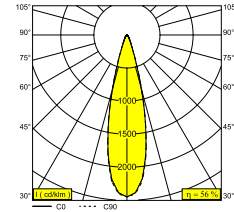

FRAX SB 92726 HONEYCOMB

26000 9270 FBRX

BESCHIKBAAR IN

FLEMISH BRONZE VOOR BUITEN 26000 9270 FBRX

ANTRACIET 26000 9270 N

DENNENGRÖEN 26000 9270 PGR

[Bekijk op website](#)

Algemene info

LOCATIE	buiten
INSTALLATIE	Vloer Opbouw,Wand Opbouw
STOF EN WATERDICHTHEID	IP65
IK	IK06
GEWICHT (KG)	1.3
RICHTBAARHEID	0° tot 120° zwenkbaar, 360° roteerbaar
INFO	4 x LENS SP-14° INCL.LED POWER SUPPLY 700mA-DC INCL.BEAM LENS 26° INCL.HONEYCOMB INCL.1 x CABLE H05 RN-F 3 x 1mm² 2m

Elektrische info

INGANGSSPANNING	220-240V / 50-60Hz
KLASSE	I
VOEDING	YES
DIM TYPE	niet dimbaar
ENERGIE KLASSE	E
CERTIFICATEN	CB, ENEC, EPD, RCM

Info lichtbron

LIGHTSOURCE NAME	LED
LICHTBRON	LED cluster 8W / CRI>90 (R9: 50) / 2700K / 878lm
TM-30-15 WAARDEN	Rf: 91 / Rg: 100
SDCM	SDCM3
RISK-GROEP	RG2
LM80	L80 > 150000
BEAMANGLE	26°
LED TECHNIEK (LICHTBRON)	878lm // 8W // 110lm/W
LED TECHNIEK (TOESTEL)	492lm // 9,2W // 53lm/W

Benodigdheden

FRAX BRACKET
FRAX PIN
FRAX STRAP

Opties

FRAX ANTI VANDAL SCREWS

Accessoires

FRAX S KAP