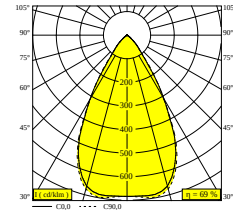

Image may differ from the actual product
Consult drawing for correct size and structure

INFORM 40 SQ 320 DOWN 93063 DIM5

30716 9335 W-B

ВАРИАНТЫ ЦВЕТА КОРПУСА

ЧЕРНЫЙ-ЧЕРНЫЙ 30716 9335 B-B

БЕЛЫЙ-ЧЕРНЫЙ 30716 9335 W-B