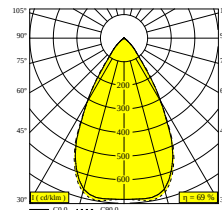

Image may differ from the actual product
Consult drawing for correct size and structure

INFORM 40 SQ 320 DOWN 93063 DIM5

30716 9335 W-B

DISPONIBLE EN
NOIR-NOIR 30716 9335 B-B
BLANC-NOIR 30716 9335 W-B

[Voir sur le site Web](#)

Informations générales	
EMPLACEMENT	interieur
INSTALLATION	Plafond Applique,Plafond Suspendu
INDICE DE PROTECTION	IP20
POIDS (KG)	5
ORIENTATION	non réglable
INFORMATIONS	INCL.DIMMABLE LED POWER SUPPLY (DALI DT6) Power selection to be set on driver EXCL.CABLE SUSPENSION
Informations électriques	
ÉLECTRIQUE	220-240V / 0 50-60Hz
CLASSE	I
ALIMENTATION	YES
TYPE DIM	DALI
CLASSE D'ÉNERGIE	E
Info Source lumineuse	
LIGHTSOURCE NAME	LED
SOURCE DE LUMIÈRE	HO: LED cluster 48,4W / CRI>90 (R9: 50) / 3000K / 6989lm Or LED cluster 32,6W / CRI>90 (R9: 50) / 3000K / 5069lm
VALEURS TM-30	Rf: 92 / Rg: 100 rf: 92 / Rg: 100
SDCM	SDCM3
GROUPE DE RISQUE	RG1
LM80	L80 > 60000
BEAMANGLE	63°
TECHNIQUES LED (SOURCE LUMINEUSE)	HO: 6989lm // 48,4W // 145lm/W Or 5069lm // 32,6W // 155lm/W
TECHNIQUES LED (LUMINAIRE)	HO: 4836lm // 55,7W // 87lm/W Or 3507lm // 37,5W // 94lm/W