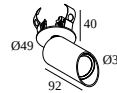

WIT-WIT 24152 9200 W-W

[Bekijk op website](#)

Algemene info

LOCATIE	binnen
INSTALLATIE	Plafond Half inbouw
ZAAGMAAT/OPENING (MM)	rond - 43
INBOUWDIEPTE (MM)	40
STOF EN WATERDICHTHEID	IP20
GEWICHT (KG)	0.3
RICHTBAARHEID	0° tot 85° zwenkbaar, 355° roteerbaar
INFO	WALLWASH LENS EXCL.LED POWER SUPPLY 350mA-DC