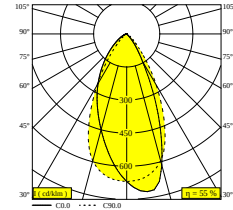

WIT-WIT 24152 9200 W-W

[Bekijk op website](#)

Algemene info

LOCATIE	binnen
INSTALLATIE	Plafond Half inbouw
ZAAGMAAT/OPENING (MM)	rond - 43
INBOUWDIEPTE (MM)	40
STOF EN WATERDICHTHEID	IP20
GEWICHT (KG)	0.3
RICHTBAARHEID	0° tot 85° zwenkbaar, 355° roteerbaar
INFO	WALLWASH LENS EXCL.LED POWER SUPPLY 350mA-DC