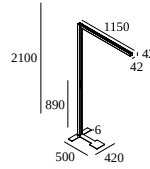

## INFORM 40 SQ FT T DOWN-UP 930

100090 9300 W-B

ВАРИАНТЫ ЦВЕТА КОРПУСА

**АЛЮМ. СЕРЫЙ-ЧЕРНЫЙ** 100090 9300 A-B

**ЧЕРНЫЙ-ЧЕРНЫЙ** 100090 9300 B-B

**БЕЛЫЙ-ЧЕРНЫЙ** 100090 9300 W-B

[Веб-страница продукта](#)

### Общая информация

<b>ПРЕДНАЗНАЧЕН ДЛЯ УСТАНОВКИ</b>	внутреннее
<b>МОНТАЖ</b>	ПОЛ ОТДЕЛЬНОЙ СТОЯЩИЙ
<b>ЗАЩИТА ОТ ПЫЛИ И ВЛАГИ</b>	IP20
<b>ВЕС (КГ)</b>	10
<b>РЕГУЛИРУЕМОСТЬ</b>	не регулируется
<b>ИНФОРМАЦИЯ</b>	INCL.1 x CABLE 3 x 0.75mm <sup>2</sup> 2m + CEE 7/7 plug 2 control buttons : 1: UP ON/OFF + DIM 2: DOWN ON/OFF + DIM UGR ≤ 13