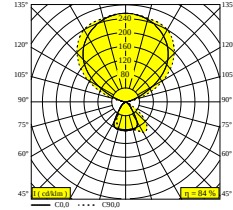

## INFORM 40 SQ FT T DOWN-UP 930

100090 9300 W-B

ВАРИАНТЫ ЦВЕТА КОРПУСА

**АЛЮМ. СЕРЫЙ-ЧЕРНЫЙ** 100090 9300 A-B

**ЧЕРНЫЙ-ЧЕРНЫЙ** 100090 9300 B-B

**БЕЛЫЙ-ЧЕРНЫЙ** 100090 9300 W-B

[Веб-страница продукта](#)