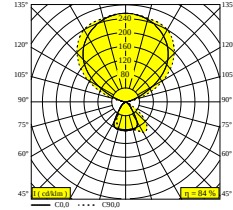

## INFORM 40 SQ FI T DOWN-UP 930

100090 9300 W-B

BESCHIKBAAR IN

**ALU GRIJS-ZWART** 100090 9300 A-B

**ZWART-ZWART** 100090 9300 B-B

**WIT-ZWART** 100090 9300 W-B

[Bekijk op website](#)

### Algemene info

<b>LOCATIE</b>	binnen
<b>INSTALLATIE</b>	Vloer Vrijstaand
<b>STOF EN WATERDICHTHEID</b>	IP20
<b>GEWICHT (KG)</b>	10
<b>RICHTBAARHEID</b>	niet richtbaar
<b>INFO</b>	INCL.1 x CABLE 3 x 0.75mm <sup>2</sup> 2m + CEE 7/7 plug 2 control buttons : 1: UP ON/OFF + DIM 2: DOWN ON/OFF + DIM UGR ≤ 13