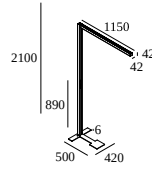

## INFORM 40 SQ FI T DOWN-UP 930

100090 9300 W-B

BESCHIKBAAR IN

**ALU GRIJS-ZWART** 100090 9300 A-B

**ZWART-ZWART** 100090 9300 B-B

**WIT-ZWART** 100090 9300 W-B

[Bekijk op website](#)

### Algemene info

<b>LOCATIE</b>	binnen
<b>INSTALLATIE</b>	Vloer Vrijstaand
<b>STOF EN WATERDICHTHEID</b>	IP20
<b>GEWICHT (KG)</b>	10
<b>RICHTBAARHEID</b>	niet richtbaar
<b>INFO</b>	INCL.1 x CABLE 3 x 0.75mm <sup>2</sup> 2m + CEE 7/7 plug 2 control buttons : 1: UP ON/OFF + DIM 2: DOWN ON/OFF + DIM UGR ≤ 13