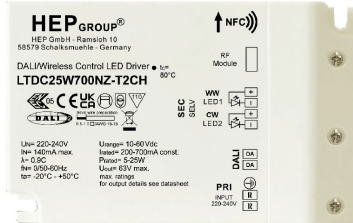

LED POWER SUPPLY 500mA-DC 2CH TW DIM5

21012 0355

Image may differ from the actual product

 [Веб-страница продукта](#)

Общая информация

ПРЕДНАЗНАЧЕН ДЛЯ УСТАНОВКИ	внутреннее
РАЗМЕР/ФОРМА МОНТАЖНОГО ОТВЕРСТИЯ(ММ)	круглый - 85
ЗАЩИТА ОТ ПЫЛИ И ВЛАГИ	IP20
ВЕС (КГ)	0.2
ИНФОРМАЦИЯ	DALI DT8 OUTPUT: 500mA / 25W / 10-50V-DC $\lambda > 0,9$ Inrush current : 35A - 80 μ s @ 230V-AC Max. 43 units on circuit breaker B 16A @ 230V-AC

Электрические характеристики

ЭЛЕКТРИЧЕСКАЯ КЛАССИФИКАЦИЯ	II
УПРАВЛЕНИЕ	диммированный по протоколу DALI

Полная инструкция по монтажу по ссылке : [21012_0355_HAND.pdf](#)

Применяется для

19813 9020	SPY 52 TRIMLESS TW 96520
19813 9030	SPY 52 TRIMLESS TW 96545
19813 9040	SPY 52 TRIMLESS TW 96530
19816 9020	SPY 52 ST TW 96520
19816 9030	SPY 52 ST TW 96545
19816 9040	SPY 52 ST TW 96530
19822 9020	SPY 52 CLIP TW 96520
19822 9030	SPY 52 CLIP TW 96545
19822 9040	SPY 52 CLIP TW 96530
19825 9020	SPY 52 ON TW 96520
19825 9030	SPY 52 ON TW 96545
19825 9040	SPY 52 ON TW 96530
24622 9010	SPY 66 CLIP TW 96518
24622 9020	SPY 66 CLIP TW 96530
24622 9030	SPY 66 CLIP TW 96545
24624 9010	SPY 66 ON TW 96518
24624 9020	SPY 66 ON TW 96530
24624 9030	SPY 66 ON TW 96545
28404 9020	ENTERO RD-S TW 96520
28404 9030	ENTERO RD-S TW 96545
28404 9040	ENTERO RD-S TW 96530