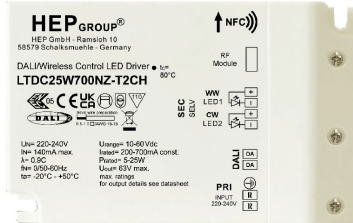

LED POWER SUPPLY 500mA-DC 2CH TW DIM5

21012 0355

 [Voir sur le site Web](#)

Image may differ from the actual product

Informations générales	
EMPLACEMENT	interieur
FORME / TAILLE DE DÉCOUPE (MM)	circulaire - 85
INDICE DE PROTECTION	IP20
POIDS (KG)	0.2
INFORMATIONS	DALI DT8 OUTPUT: 500mA / 25W / 10-50V-DC $\lambda > 0,9$ Inrush current : 35A - 80 μ s @ 230V-AC Max. 43 units on circuit breaker B 16A @ 230V-AC
Informations électriques	
CLASSE	II
TYPE DIM	DALI

Pour des instructions d'installation détaillées, veuillez consulter le manuel : [21012_0355_HAND.pdf](#)

Utilisation à quel endroit ?

19813 9020	SPY 52 TRIMLESS TW 96520
19813 9030	SPY 52 TRIMLESS TW 96545
19813 9040	SPY 52 TRIMLESS TW 96530
19816 9020	SPY 52 ST TW 96520
19816 9030	SPY 52 ST TW 96545
19816 9040	SPY 52 ST TW 96530
19822 9020	SPY 52 CLIP TW 96520
19822 9030	SPY 52 CLIP TW 96545
19822 9040	SPY 52 CLIP TW 96530
19825 9020	SPY 52 ON TW 96520
19825 9030	SPY 52 ON TW 96545
19825 9040	SPY 52 ON TW 96530
24622 9010	SPY 66 CLIP TW 96518
24622 9020	SPY 66 CLIP TW 96530
24622 9030	SPY 66 CLIP TW 96545
24624 9010	SPY 66 ON TW 96518
24624 9020	SPY 66 ON TW 96530
24624 9030	SPY 66 ON TW 96545
28404 9020	ENTERO RD-S TW 96520
28404 9030	ENTERO RD-S TW 96545
28404 9040	ENTERO RD-S TW 96530