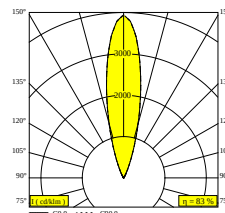

LOGIC LINEAR ON 880 92725 DIM5

30835 9225 FBRX

DISPONIBLE EN

ALU GRIS 30835 9225 A

NOIR 30835 9225 B

FLEMISH BRONZE POUR L'EXTÉRIEUR 30835 9225 FBRX

ANTHRACITE 30835 9225 N

BLANC 30835 9225 W

Voir sur le site Web

Informations générales

EMPLACEMENT	exterieur
INSTALLATION	Sol Applique, Mur Applique
INDICE DE PROTECTION	IP67
PROTECTION CONTRE L'IMPACT MÉCANIQUE	IK07
POIDS (KG)	2
INFORMATIONS	16 x LENS FL-25° EXCL.LED POWER SUPPLY 48V-DC DALI DT8 dimming

Informations électriques

ÉLECTRIQUE	48V-DC
CLASSE	III
TYPE DIM	DALI
CLASSE D'ÉNERGIE	F
CERTIFICATS	CB, ENEC

Info Source lumineuse

LIGHTSOURCE NAME	LED
SOURCE DE LUMIÈRE	LED cluster 28,8W / CRI>90 (R9: 55) / 2700K / 3288lm
VALEURS TM-30	Rf: 91 / Rg: 100
SDCM	SDCM3
GROUPE DE RISQUE	RG2
LM80	L80 > 150000
BEAMANGLE	25°
TECHNIQUES LED (SOURCE LUMINEUSE)	3288lm // 28,8W // 111lm/W
TECHNIQUES LED (LUMINAIRE)	2722lm // 33,1W // 82lm/W

Références obligatoires

WALL BRACKET SET
FLOOR BRACKET SET
IP68 CABLE + CONNECTOR 5P
LED POWER SUPPLY 48V-DC

Références optionnelles

THROUGH WIRING SET IP68