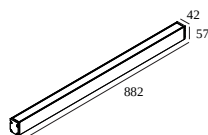

## LOGIC LINEAR ON 880 92725 DIM5

30835 9225 FBRX

DISPONIBLE EN

**ALU GRIS** 30835 9225 A

**NOIR** 30835 9225 B

**FLEMISH BRONZE POUR L'EXTÉRIEUR** 30835 9225 FBRX

**ANTHRACITE** 30835 9225 N

**BLANC** 30835 9225 W