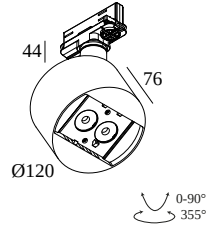

[Voir sur le site Web](#)

Informations générales

EMPLACEMENT	interieur
INSTALLATION	Rail Monté sur rail
INDICE DE PROTECTION	IP20
POIDS (KG)	0.9
ORIENTATION	0° à 90° inclinable, 355° rotatif
INFORMATIONS	2 x LENS SP-8° INCL.DIMMABLE LED POWER SUPPLY 900mA-DC 3F MULTI ADAPTER

Informations électriques

ÉLECTRIQUE	220-240V / 50-60Hz
CLASSE	I
ALIMENTATION	YES
TYPE DIM	WDL = dimmable sans fil
CLASSE D'ÉNERGIE	E
CERTIFICATS	CB, ENEC, RCM

Info Source lumineuse

LIGHTSOURCE NAME	LED
SOURCE DE LUMIÈRE	LED cluster 5,2W / CRI>90 (R9: 64) / 3000K / 590lm
VALEURS TM-30	Rf: 92 / Rg: 99
SDCM	SDCM3
GROUPE DE RISQUE	RG2
LM80	L80 > 150000
BEAMANGLE	8°
TECHNIQUES LED (SOURCE LUMINEUSE)	590lm // 5,2W // 113lm/W
TECHNIQUES LED (LUMINAIRE)	505lm // 6W // 84lm/W

Références obligatoires

TRACK 3F DIM

Accessoires

FRAGMA 2X2 HONEYCOMB

Pour des instructions d'installation détaillées, veuillez consulter le manuel : [23614_XXXW_HAND.pdf](#)