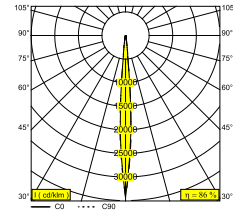

[Voir sur le site Web](#)

Informations générales

EMPLACEMENT	interieur
INSTALLATION	Rail Monté sur rail
INDICE DE PROTECTION	IP20
POIDS (KG)	0.9
ORIENTATION	0° à 90° inclinable, 355° rotatif
INFORMATIONS	2 x LENS SP-8° INCL.DIMMABLE LED POWER SUPPLY 900mA-DC 3F MULTI ADAPTER

Informations électriques

ÉLECTRIQUE	220-240V / 50-60Hz
CLASSE	I
ALIMENTATION	YES
TYPE DIM	WDL = dimmable sans fil
CLASSE D'ÉNERGIE	E
CERTIFICATS	CB, ENEC, RCM

Info Source lumineuse

LIGHTSOURCE NAME	LED
SOURCE DE LUMIÈRE	LED cluster 5,2W / CRI>90 (R9: 64) / 3000K / 590lm
VALEURS TM-30	Rf: 92 / Rg: 99
SDCM	SDCM3
GROUPE DE RISQUE	RG2
LM80	L80 > 150000
BEAMANGLE	8°
TECHNIQUES LED (SOURCE LUMINEUSE)	590lm // 5,2W // 113lm/W
TECHNIQUES LED (LUMINAIRE)	505lm // 6W // 84lm/W

Références obligatoires

TRACK 3F DIM

Accessoires

FRAGMA 2X2 HONEYCOMB

Pour des instructions d'installation détaillées, veuillez consulter le manuel : [23614_XXXW_HAND.pdf](#)