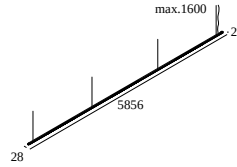

INFORM SQ P585-9 DOWN 93067

25574 9320 B-FG

BESCHIKBAAR IN

ZWART-ZWAAR 25574 9320 B-B

ZWART-FLEMISH GOLD 25574 9320 B-FG

WIT-ZWART 25574 9320 W-B

WIT-WIT 25574 9320 W-W