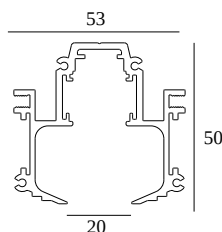

SPM20 - PROFILE 3m

420 20 30 00 B

ВАРИАНТЫ ЦВЕТА КОРПУСА

ЧЕРНЫЙ 420 20 30 00 B

[Веб-страница продукта](#)

Общая информация	
ПРЕДНАЗНАЧЕН ДЛЯ УСТАНОВКИ	внутреннее
МОНТАЖ	ПОТОЛОК ВСТРОЕННЫЙ, СТЕНА ВСТРОЕННЫЙ
РАЗМЕР/ФОРМА МОНТАЖНОГО ОТВЕРСТИЯ (ММ)	прямоугольник - 57 x (L + 5)
ГЛУБИНА ВСТРАИВАНИЯ	85
ТОЛЩИНА МАТЕРИАЛА ВСТРАИВАНИЯ (ММ)	min.9-max.25
ВЕС (КГ)	4.2
ИНФОРМАЦИЯ	L : 3m 2 x 48V conductors 2 DIM CONDUCTORS (For individual DALI dimming)
Электрические характеристики	
ЭЛЕКТРИЧЕСКАЯ КЛАССИФИКАЦИЯ	III