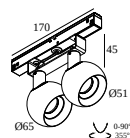

27732 9205 M20 - ARTUUR SL WALLWASH 927 DIM5

DELTALIGHT

SPM20 - PROFILE 3m

420 20 30 00 B

27732 9305 M20 - ARTUUR SL WALLWASH 930 DIM5

SPLITLINE M20 profile

420 20 20 00 SPM20 - PROFILE 2m

SPLITLINE M20/SHIFTLINE M26H - BOWIE