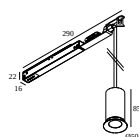

28814 9035 M - CUPPA C SOFT 93040 DIM5