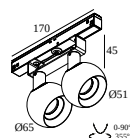

26719 9235 M20/M26H - BOWIE 2 92737 DIM5