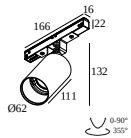

421 142 811 932 MDL M20/M26H - SPY 93033 MDL

SPLITLINE M20/SHIFTLINE M26H - SPY 27