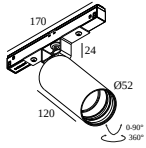

23422 9005 M20/M26H - SPY 39 WALLWASH SOFT 930 DIM5

SPLITLINE M20/SHIFTLINE M26H - SPY 52

23399 9025 M20/M26H - SPY 52 SOFT 93020 DIM5

DELTALIGHT

SPM20 - PROFILE 3m

420 20 30 00 B

23399 9035 M20/M26H - SPY 52 SOFT 93045 DIM5