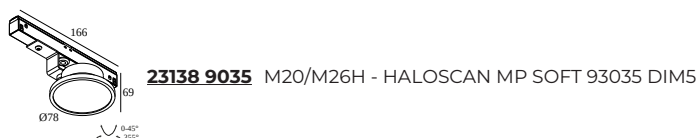

23144 9015 M20/M26H - HALOSCAN HP SOFT 93014 DIM5

23144 9025 M20/M26H - HALOSCAN HP SOFT 93021 DIM5

23144 9035 M20/M26H - HALOSCAN HP SOFT 93035 DIM5

DELTALIGHT

SPM20 - PROFILE 3m

420 20 30 00 B

SPLITLINE M20/SHIFTLINE M26H - HALOSCAN MP