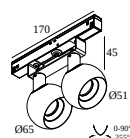

26719 9335 M20/M26H - BOWIE 2 93037 DIM5

SPLITLINE M20/SHIFTLINE M26H - HALOSCAN HP