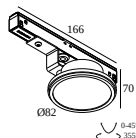

23144 9015 M20/M26H - HALOSCAN HP SOFT 93014 DIM5