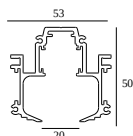

DELTALIGHT

SPM20 - PROFILE 3m

420 20 30 00 B

Профильные системы

420 20 10 00 SPM20 - PROFILE 1m

420 20 20 00 SPM20 - PROFILE 2m

420 20 30 00 SPM20 - PROFILE 3m

Светодиодные источники питания