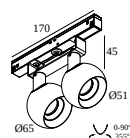

26719 9325 M20/M26H - BOWIE 2 93025 DIM5