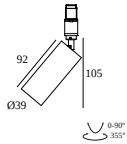

DELTALIGHT

SPM20 - PROFILE 3m

420 20 30 00 B

SPLITLINE M20/SHIFTLINE M26H - JUM-OH! 2R

29416 9225 M20/M26H - JUM-OH! 2R 92730 DIM5

29416 9325 M20/M26H - JUM-OH! 2R 93030 DIM5

SPLITLINE M20/SHIFTLINE M26H - JUM-OH! 4R

29418 9225 M20/M26H - JUM-OH! 4R 92730 DIM5

29418 9325 M20/M26H - JUM-OH! 4R 93030 DIM5

SPLITLINE M20/SHIFTLINE M26H - MICROSPY

---

421 122 812 921 MDL M20/M26H - MICROSPY 392 92724 MDL