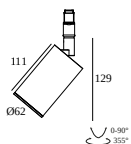

23379 9205 M20/M26H - SPY FOCUS LP 927 DIM5