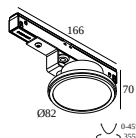

23144 9025 M20/M26H - HALOSCAN HP SOFT 93021 DIM5