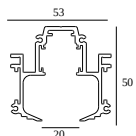

SPLITLINE M20 profile

420 20 20 00 SPM20 - PROFILE 2m

SPLITLINE M20/SHIFTLINE M26H - BOWIE