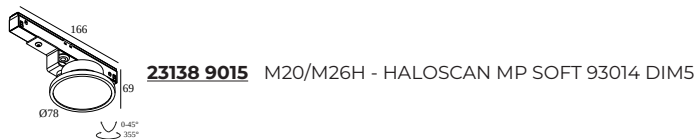

23144 9015 M20/M26H - HALOSCAN HP SOFT 93014 DIM5

23144 9025 M20/M26H - HALOSCAN HP SOFT 93021 DIM5

23144 9035 M20/M26H - HALOSCAN HP SOFT 93035 DIM5

DELTALIGHT

SPM20 - PROFILE 3m

420 20 30 00 B

SPLITLINE M20/SHIFTLINE M26H - HALOSCAN MP