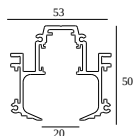

DELTALIGHT

SPM20 - PROFILE 3m

420 20 30 00 B

Профильные системы

---

420 20 10 00 SPM20 - PROFILE 1m