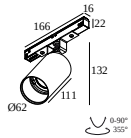

421 142 811 931 MDL M20/M26H - SPY 93018 MDL