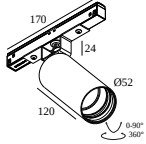

23422 9005 M20/M26H - SPY 39 WALLWASH SOFT 930 DIM5

SPLITLINE M20/SHIFTLINE M26H - SPY 52

23399 9025 M20/M26H - SPY 52 SOFT 93020 DIM5

DELTALIGHT

SPM20 - PROFILE 3m

420 20 30 00 B

23399 9035 M20/M26H - SPY 52 SOFT 93045 DIM5