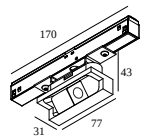

DELTALIGHT

SPM20 - PROFILE 3m

420 20 30 00 B

27732 9305 M20 - ARTUUR SL WALLWASH 930 DIM5