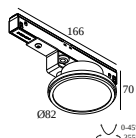

23144 9035 M20/M26H - HALOSCAN HP SOFT 93035 DIM5