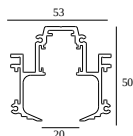

DELTALIGHT

SPM20 - PROFILE 3m

420 20 30 00 B

Профильные системы

420 20 10 00 SPM20 - PROFILE 1m

420 20 20 00 SPM20 - PROFILE 2m

420 20 30 00 SPM20 - PROFILE 3m

Светодиодные источники питания