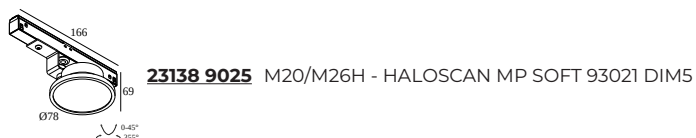

23144 9015 M20/M26H - HALOSCAN HP SOFT 93014 DIM5

23144 9025 M20/M26H - HALOSCAN HP SOFT 93021 DIM5

23144 9035 M20/M26H - HALOSCAN HP SOFT 93035 DIM5

DELTALIGHT

SPM20 - PROFILE 3m

420 20 30 00 B

SPLITLINE M20/SHIFTLINE M26H - HALOSCAN MP