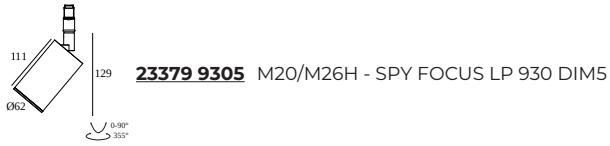

24636 9305 M20/M26H - SPY 66 WALLWASH 930 DIM5

SPLITLINE M20/SHIFTLINE M26H - SPY FOCUS

23379 9205 M20/M26H - SPY FOCUS LP 927 DIM5

DELTALIGHT

SPM20 - PROFILE 3m

420 20 30 00 B

SPLITLINE M20/SHIFTLINE M26H - TWEETER