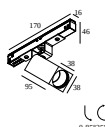

29022 9225 M20/M26H - OCTAV 39 92720 DIM5

29022 9235 M20/M26H - OCTAV 39 92740 DIM5

29022 9325 M20/M26H - OCTAV 39 93020 DIM5

29022 9335 M20/M26H - OCTAV 39 93040 DIM5

DELTALIGHT

SPM20 - PROFILE 3m

420 20 30 00 B