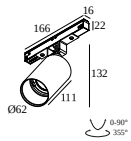

421 142 811 922 MDL M20/M26H - SPY 92733 MDL