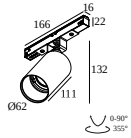

SPLITLINE M20/SHIFTLINE M26H - PUNK

471 151 811 921 MDL M20/M26H - PUNK 39 92745 MDL

DELTALIGHT

SPM20 - PROFILE 3m

420 20 30 00 B

471 151 811 931 MDL M20/M26H - PUNK 39 93045 MDL

SPLITLINE M20/SHIFTLINE M26H - SPY