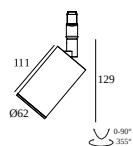

СОВМЕСТИМЫЕ СВЕТОВЫЕ МОДУЛИ

DUMMY

421 152 811 92 MDL M20/M26 - SPY FOCUS 927 MDL