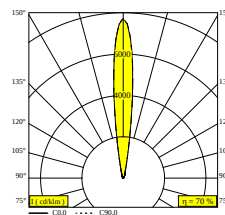

LOGIC 190 R 93014 DIM5

30211 9315 INOX

BESCHIKBAAR IN
INOX 30211 9315 INOX

[Bekijk op website](#)

Algemene info

LOCATIE	buiten
INSTALLATIE	Vloer Inbouw
ZAAGMAAT/OPENING (MM)	rond - BOX
INBOUWDIEPTE (MM)	190
STOF EN WATERDICHTHEID	IP67
IK	IK10
GEWICHT (KG)	2
RICHTBAARHEID	niet richtbaar
INFO	9 x LENS SP-14° INCL.DIMMABLE LED POWER SUPPLY 500mA-DC INCL.1 x CABLE H07 RN-F 5 x 1mm² 0,5m INCL.IP68 CONNECTOR 5P ESG 10mm max.500kg

Elektrische info

ELEKTRISCH	110-240V / 50-60Hz
KLASSE	I
VOEDING INBEGREPEN	YES
DIM TYPE	DALI
ENERGIE KLASSE	E
CERTIFICATEN	CB, ENEC, EPD, RCM

Info lichtbron

LIGHTSOURCE NAME	LED
LICHTBRON	LED cluster 12,6W / CRI>90 (R9: 64) / 3000K / 1604lm
TM-30 WAARDEN	Rf: 92 / Rg: 99
SMDC	SDCM3
RISK-GROEP	RG2
LM80	L80 > 150000
BEAMANGLE	14°
LED TECHNIEK (LICHTBRON)	1604lm // 12,6W // 126lm/W
LED TECHNIEK (TOESTEL)	1119lm // 14,5W // 77lm/W

Benodigdheden

LOGIC 190 R BOX

Opties

LOGIC 190 ANTI VANDAL SCREWS 2 PCS