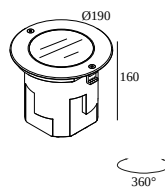

## LOGIC 190 R 93014 DIM5

30211 9315 INOX

BESCHIKBAAR IN  
INOX 30211 9315 INOX

 [Bekijk op website](#)

### Algemene info

<b>LOCATIE</b>	buiten
<b>INSTALLATIE</b>	Vloer Inbouw
<b>ZAAGMAAT/OPENING (MM)</b>	rond - BOX
<b>INBOUWDIEPTE (MM)</b>	190
<b>STOF EN WATERDICHTHEID</b>	IP67
<b>IK</b>	IK10
<b>GEWICHT (KG)</b>	2
<b>RICHTBAARHEID</b>	niet richtbaar
<b>INFO</b>	9 x LENS SP-14° INCL.DIMMABLE LED POWER SUPPLY 500mA-DC INCL.1 x CABLE H07 RN-F 5 x 1mm <sup>2</sup> 0,5m INCL.IP68 CONNECTOR 5P ESG 10mm max.500kg