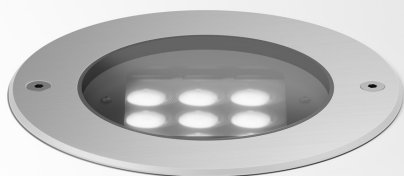

## LOGIC 190 R 93014 DIM5

30211 9315 INOX

BESCHIKBAAR IN  
INOX 30211 9315 INOX

 [Bekijk op website](#)

### Algemene info

<b>LOCATIE</b>	buiten
<b>INSTALLATIE</b>	Vloer Inbouw
<b>ZAAGMAAT/OPENING (MM)</b>	rond - BOX
<b>INBOUWDIEPTE (MM)</b>	190
<b>STOF EN WATERDICHTHEID</b>	IP67
<b>IK</b>	IK10
<b>GEWICHT (KG)</b>	2
<b>RICHTBAARHEID</b>	niet richtbaar
<b>INFO</b>	9 x LENS SP-14° INCL.DIMMABLE LED POWER SUPPLY 500mA-DC INCL.1 x CABLE H07 RN-F 5 x 1mm <sup>2</sup> 0,5m INCL.IP68 CONNECTOR 5P ESG 10mm max.500kg