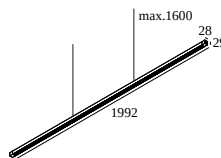

INFORM SQ P200-7 DOWN 92767

25517 9220 W-W

BESCHIKBAAR IN
ZWART-ZWART 25517 9220 B-B
ZWART-FLEMISH GOLD 25517 9220 B-FG
WIT-ZWART 25517 9220 W-B
WIT-WIT 25517 9220 W-W

Bekijk op website

Algemene info

LOCATIE	binnen
INSTALLATIE	Plafond Gependeld
STOF EN WATERDICHTHEID	IP20
GEWICHT (KG)	1.4
RICHTBAARHEID	niet richtbaar
INFO	84 x REFLECTOR FL-67° EXCL.LED POWER SUPPLY 700/1050mA-DC INCL.2 x CABLE SUSPENSION SINGLE AUTO. 1,6m POWER VIA CABLE SUSPENSION