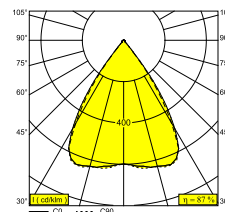

Bekijk op website

Algemene info

LOCATIE	binnen
INSTALLATIE	Plafond Gependeld
STOF EN WATERDICHTHEID	IP20
GEWICHT (KG)	1.4
RICHTBAARHEID	niet richtbaar
INFO	84 x REFLECTOR FL-67° EXCL.LED POWER SUPPLY 700/1050mA-DC INCL.2 x CABLE SUSPENSION SINGLE AUTO. 1,6m POWER VIA CABLE SUSPENSION

Elektrische info

KLASSE	III
DIM TYPE	afhankelijk van de te kiezen externe voeding
ENERGIE KLASSE	E
CERTIFICATEN	CB, ENEC, EPD

Info lichtbron

LIGHTSOURCE NAME	LED
LICHTBRON	LED cluster 24,6-39,1W / CRI>90 (R9: 50) / 2700K / 3545-5124lm
TM-30-15 WAARDEN	Rf: 93 / Rg: 100
SDCM	SDCM3
RISK-GROEP	RG1
LM80	L80 > 60000
BEAMANGLE	67°
LED TECHNIEK (LICHTBRON)	5124lm // 39,1W // 131lm/W
LED TECHNIEK (TOESTEL)	4473lm // 45W // 99lm/W

Benodigdheden

INFORM SQ POWERBOX 50W (DIM5)
INFORM POWER SUPPLY 45W + SUSPENSION+CONNECTION ST

Voor gedetailleerde montage gegevens, consulteer de handleiding : [25517_XXX0_HAND.pdf](#)