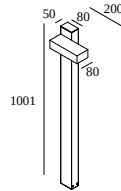

POLESANO BOLLARD NCL 100 930 DIM5

15934 9305 A

BESCHIKBAAR IN

ALU GRIJS 15934 9305 A

FLEMISH BRONZE VOOR BUITEN 15934 9305 FBRX

ANTRACIET 15934 9305 N

 [Bekijk op website](#)

Algemene info

LOCATIE	buiten
INSTALLATIE	Vloer Opbouw
STOF EN WATERDICHTHEID	IP67
IK	IK10
GEWICHT (KG)	4.5
RICHTBAARHEID	niet richtbaar
INFO	COLOUR SELECTION BY DALI 0 TO 75% DIMMING = RED NCL 75% TO 100% DIMMING = 3000K INCL.LED POWER SUPPLY INCL.IP68 JUNCTION BOX 4P for through wiring