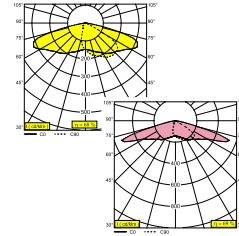

[Bekijk op website](#)

Algemene info

LOCATIE	buiten
INSTALLATIE	Vloer Opbouw
STOF EN WATERDICHTHEID	IP67
IK	IK10
GEWICHT (KG)	4.5
RICHTBAARHEID	niet richtbaar
INFO	COLOUR SELECTION BY DALI 0 TO 75% DIMMING = RED NCL 75% TO 100% DIMMING = 3000K INCL.LED POWER SUPPLY INCL.IP68 JUNCTION BOX 4P for through wiring

Elektrische info

ELEKTRISCH	100-240V / 50-60Hz
KLASSE	II
VOEDING INBEGREPEN	YES
DIM TYPE	DALI
ENERGIE KLASSE	E
CERTIFICATES	CB, DARKSKY, ENEC, EPD

Info lichtbron

LIGHTSOURCE NAME	LED
LICHTBRON	White: LED cluster 6W / CRI>90 (R9: 60) / 3000K / 808lm Red (625nm): LED cluster 1,6W / 156lm
TM-30 WAARDEN	Rf: 92 / Rg: 99
SMDC	SDCM3
RISK-GROEP	RG2
LM80	L80 > 150000
LED TECHNIEK (LICHTBRON)	White: 808lm // 6W // 136lm/W Red (625nm): 156lm // 1,6W // 98lm/W
LED TECHNIEK (TOESTEL)	White: 547lm // 6,9W // 79lm/W Red (625nm): 108lm // 1,8W // 59lm/W

Opties

PLATE 13
DALI MIDNIGHT CONTROL