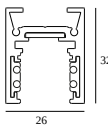

#### SHIFTLINE M26L profile (+ SHIFTLINE M26L MATRIX)

#### Available Colours

**23358 0000** SLM26L - PROFILE

**23358 0010** SLM26L - PROFILE 1m

**23358 0020** SLM26L - PROFILE 2m

**23358 0030** SLM26L - PROFILE 3m

Notes: