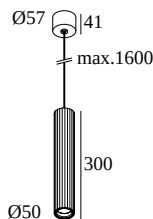

HEADRA 452 C 93040 DIM8

472 222 932 ED8 B

BESCHIKBAAR IN

ZWART 472 222 932 ED8 B

ZWART BRONS 472 222 932 ED8 BBR

GOUD KLEUR 472 222 932 ED8 GC

WIT 472 222 932 ED8 W

 [Bekijk op website](#)

Algemene info

LOCATIE	binnen
INSTALLATIE	Plafond Gependeld
STOF EN WATERDICHTHEID	IP20
GEWICHT (KG)	0.8
RICHTBAARHEID	niet richtbaar
INFO	REFLECTOR WFL-40° INCL.DIMMABLE LED POWER SUPPLY 350mA-DC INCL.1 x CABLE 2 x 0.75mm ² / 1,6m

Elektrische info

ELEKTRISCH	220-240V / 50-60Hz
KLASSE	II
VOEDING INBEGREPEN	YES
DIM TYPE	net-dimbaar (fase afsnijding)
ENERGIE KLASSE	F
CERTIFICATES	CB, EAC, ENEC, RCM

Info lichtbron

LIGHTSOURCE NAME	LED
LICHTBRON	LED array 6,4W / CRI>90 / 3000K / 587lm
SMDC	SDCM2
RISK-GROEP	RG1
BEAMANGLE	40°
LED TECHNIEK (LICHTBRON)	587lm // 6,4W // 92lm/W
LED TECHNIEK (TOESTEL)	488lm // 7,4W // 66lm/W

VERVOLLEDIG UW SPECIFICATIE

Diverse regelapparatuur

300 90 004 ED8 WIRELESS CONTROL DIM8

Dimtype: WDL = draadloos

Uitsparingsmaat (mm): 40

Ophang toebehoren

15229 0010 B CABLE CLAMP B

Onderdelen voor elektrische verbinding