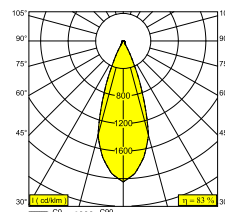

HEADRA 452 C 93040 DIM8

472 222 932 ED8 B

BESCHIKBAAR IN

ZWART 472 222 932 ED8 B

ZWART BRONS 472 222 932 ED8 BBR

GOUD KLEUR 472 222 932 ED8 GC

WIT 472 222 932 ED8 W

 [Bekijk op website](#)

Algemene info

LOCATIE	binnen
INSTALLATIE	Plafond Gependeld
STOF EN WATERDICHTHEID	IP20
GEWICHT (KG)	0.8
RICHTBAARHEID	niet richtbaar
INFO	REFLECTOR WFL-40° INCL.DIMMABLE LED POWER SUPPLY 350mA-DC INCL.1 x CABLE 2 x 0.75mm ² / 1,6m