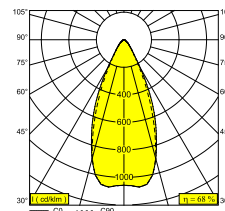

FRAX S 92747

26001 9280 N

DISPONIBILE IN
ALU GRIGIO 26001 9280 A
FLEMISH BRONZE PER ESTERNO 26001 9280 FBRX
ANTRACITE 26001 9280 N

[Visualizza sul sito web](#)

Informazioni generali	
AMBIENTE	outdoor
IP	Pavimento A superfice, Parete A superfice
PROTEZIONE DELL'INGRESSO	IP65
PROTEZIONE CONTRO L'IMPATTO MECCANICO	IK06
PESO (KG)	1.5
ORIENTABILITÀ	0° to 120° girevole, 360° rotazione
INFORMAZIONI	4 x LENS SP-14° INCLLED POWER SUPPLY 700mA-DC INCL.BEAM LENS 47°

Informazioni elettriche	
ELETTRICO	220-240V / 50-60Hz
CLASSE DI ISOLAMENTO	I
ALIMENTATORE	YES
TIPO DI DIMMERAZIONE	non dimmerabile
CLASSE ENERGETICA	F
CERTIFICATI	CB, ENEC, EPD, RCM

Informazioni sulla Sorgente luminosa	
LIGHTSOURCE NAME	LED
SORGENTE LUMINOSA	LED cluster 8W / CRI>90 (R9: 50) / 2700K / 878lm
TM-30	Rf: 91 / Rg: 100
SDMC	SDCM3
GRUPPO DI RISCHIO	RG2
LM80	L80 > 150000
BEAMANGLE	47°
SPECIFICHE TECNICHE (SORGENTE LUMINOSA)	878lm // 8W // 110lm/W
SPECIFICHE TECNICHE (APPARECCHIO DI ILLUMINAZIONE)	597lm // 9,2W // 65lm/W