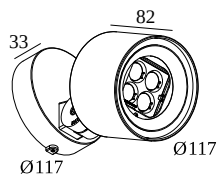

FRAX S 92747

26001 9280 N

DISPONIBILE IN
ALU GRIGIO 26001 9280 A
FLEMISH BRONZE PER ESTERNO 26001 9280 FBRX
ANTRACITE 26001 9280 N

[Visualizza sul sito web](#)

Informazioni generali	
AMBIENTE	outdoor
IP	Pavimento A superfice, Parete A superfice
PROTEZIONE DELL'INGRESSO	IP65
PROTEZIONE CONTRO L'IMPATTO MECCANICO	IK06
PESO (KG)	1.5
ORIENTABILITÀ	0° to 120° girevole, 360° rotazione
INFORMAZIONI	4 x LENS SP-14° INCLLED POWER SUPPLY 700mA-DC INCL.BEAM LENS 47°

Informazioni elettriche	
ELETTRICO	220-240V / 50-60Hz
CLASSE DI ISOLAMENTO	I
ALIMENTATORE	YES
TIPO DI DIMMERAZIONE	non dimmerabile
CLASSE ENERGETICA	F
CERTIFICATI	CB, ENEC, EPD, RCM

Informazioni sulla Sorgente luminosa	
LIGHTSOURCE NAME	LED
SORGENTE LUMINOSA	LED cluster 8W / CRI>90 (R9: 50) / 2700K / 878lm
TM-30	Rf: 91 / Rg: 100
SDMC	SDCM3
GRUPPO DI RISCHIO	RG2
LM80	L80 > 150000
BEAMANGLE	47°
SPECIFICHE TECNICHE (SORGENTE LUMINOSA)	878lm // 8W // 110lm/W
SPECIFICHE TECNICHE (APPARECCHIO DI ILLUMINAZIONE)	597lm // 9,2W // 65lm/W