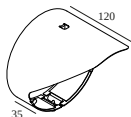

DELTALIGHT

FRAX S 92747

26001 9280 N

SPEZIFIKATION FERTIGSTELLEN

Licht veredelndes Zubehör

26070 0010 N FRAX S KAP N