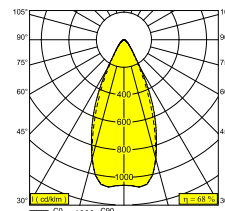

FRAX S 92747

26001 9280 N

ERHÄLTlich IN

ALU GRAU 26001 9280 A

FLEMISH BRONZE FÜR DRAUSSEN 26001 9280 FBRX

ANTHRAZIT 26001 9280 N

[Auf der Website anzeigen](#)

Allgemeine Information	
ANWENDUNGSBEREICH	aussenbereich
INSTALLATION	Boden Aufbau,Wand Aufbau
SCHUTZ GEGEN EINDRINGEN	IP65
SCHUTZ GEGEN MECHANISCHE EINWIRKUNGEN	IK06
GEWICHT (KG)	1.5
VERSTELLBARKEIT	0° to 120° schwenkbar, 360° drehbar
INFORMATION	4 x LENS SP-14° INCL.LED POWER SUPPLY 700mA-DC INCL.BEAM LENS 47°

Elektrische Informationen	
ELEKTRISCH	220-240V / 50-60Hz
KLASSE	I
NETZGERÄT	YES
ART DER DIMMUNG	nicht dimmbar
ENERGIEKLASSE	F
ZERTIFIKATE	CB, ENEC, EPD, RCM

Lichtquelle Info	
LIGHTSOURCE NAME	LED
LICHTQUELLE	LED cluster 8W / CRI>90 (R9: 50) / 2700K / 878lm
TM-30	Rf: 91 / Rg: 100
SDCM	SDCM3
RISIKOGRUPPE	RG2
LM80	L80 > 150000
BEAMANGLE	47°
LED -TECHNIK (LICHTQUELLE)	878lm // 8W // 110lm/W
LED -TECHNIK (LEUCHTE)	597lm // 9,2W // 65lm/W