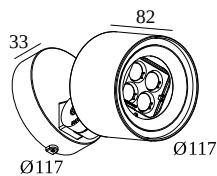

FRAX S 92747

26001 9280 N

ERHÄLTlich IN

ALU GRAU 26001 9280 A

FLEMISH BRONZE FÜR DRAUSSEN 26001 9280 FBRX

ANTHRAZIT 26001 9280 N

[Auf der Website anzeigen](#)

Allgemeine Information	
ANWENDUNGSBEREICH	aussenbereich
INSTALLATION	Boden Aufbau,Wand Aufbau
SCHUTZ GEGEN EINDRINGEN	IP65
SCHUTZ GEGEN MECHANISCHE EINWIRKUNGEN	IK06
GEWICHT (KG)	1.5
VERSTELLBARKEIT	0° to 120° schwenkbar, 360° drehbar
INFORMATION	4 x LENS SP-14° INCL.LED POWER SUPPLY 700mA-DC INCL.BEAM LENS 47°