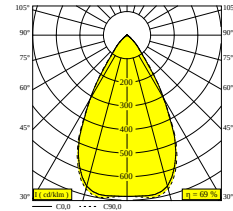

Image may differ from the actual product
Consult drawing for correct size and structure

INFORM 40 SQ 320 DOWN TW 1 DT8 85063 DIM5

30715 8035 B-B

DISPONIBLE EN

NEGRO-NEGRO 30715 8035 B-B

BLANCO-NEGRO 30715 8035 W-B

[Ver en el sitio web](#)

Información general	
UBICACIÓN	interior
INSTALACIÓN	Techo Al superficie, Techo Suspendido
PROTECCIÓN DE INGRESO	IP20
PESO (KG)	5
CAPACIDAD DE AJUSTE	no ajustable
INFORMACIÓN	INCL.DIMMABLE LED POWER SUPPLY (DALI DT8) EXCL.CABLE SUSPENSION MELANOPIC LIGHT TECHNOLOGY
Información eléctrica	
ELÉCTRICO	220-240V / 0 50-60Hz
CLASE	I
FUENTE DE ALIMENTACIÓN	YES
TIPO DE ATENUACIÓN	con DALI
CLASIFICACIÓN ENERGÉTICA	E
Información de la fuente de luz	
LIGHTSOURCE NAME	LED
FUENTE DE LUZ	@ 2700K: LED cluster 29,8W / CRI>80 (R9: 50) / 2700K-5000K / 3904lm Or @ 5000K: LED cluster 27W / CRI>80 (R9: 50) / 2700K-5000K / 4672lm
SDCM	SDCM3
GRUPO DE RIESGO	RG1
BEAMANGLE	63°
INFORMACIÓN TÉCNICA LED (FUENTE DE LUZ)	@ 2700K: 3904lm // 29,8W // 131lm/W Or @ 5000K: 4672lm // 27W // 173lm/W
INFORMACIÓN TÉCNICA LED (LUMINARIA)	@ 2700K: 2701lm // 34,3W // 79lm/W Or @ 5000K: 3233lm // 31W // 104lm/W
Opción	