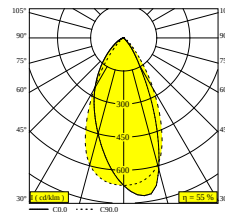

[Bekijk op website](#)

Algemene info

LOCATIE	binnen
INSTALLATIE	Plafond Half inbouw
ZAAGMAAT/OPENING (MM)	rond - 43
INBOUWDIEPTE (MM)	40
STOF EN WATERDICHTHEID	IP20
GEWICHT (KG)	0.3
RICHTBAARHEID	0° tot 85° zwenkbaar, 355° roteerbaar
INFO	WALLWASH LENS EXCL.LED POWER SUPPLY 350mA-DC

Elektrische info

KLASSE	III
DIM TYPE	afhankelijk van de te kiezen externe voeding
ENERGIE KLASSE	E
CERTIFICATES	LCA

Info lichtbron

LIGHTSOURCE NAME	LED
LICHTBRON	LED array 5,8W / CRI>90 (R9: 52) / 3000K / 787lm
TM-30 WAARDEN	rf: 90 / Rg: 99
SMDC	SDCM1
RISK-GROEP	RG1
LM80	L90B10 > 50000
LED TECHNIEK (LICHTBRON)	787lm // 5,8W // 135lm/W
LED TECHNIEK (TOESTEL)	431lm // 6,7W // 65lm/W

Benodigdheden

LED POWER SUPPLY 350mA-DC DIM

Voor gedetailleerde montage gegevens, consulteer de handleiding : [24152_XXX0_HAND.pdf](#)