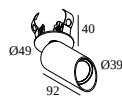

SPY 39 CLIP WALLWASH 930

24152 9300 FW

BESCHIKBAAR IN

ZWART-ZWART 24152 9300 B-B

ALU GEBORSTELD-ZWART 24152 9300 BRA-B

GEBORSTELD ANTRACIET-ZWART 24152 9300 BRAT-B

GEBORSTELD KOPER-ZWART 24152 9300 BRCU-B

GEBORSTELD GOUD-ZWART 24152 9300 BRG-B

GEBORSTELD OUD BRONS-ZWART 24152 9300 BROB-B

FLEMISH BRONZE-ZWART 24152 9300 FBR-B

FLEMISH GOLD-ZWART 24152 9300 FG-B

VOLLEDIG WIT 24152 9300 FW

GOUD KLEUR-ZWART 24152 9300 GC-B

WIT-WIT 24152 9300 W-W

[Bekijk op website](#)

Algemene info

LOCATIE	binnen
INSTALLATIE	Plafond Half inbouw
ZAAGMAAT/OPENING (MM)	rond - 43
INBOUWDIEPTE (MM)	40
STOF EN WATERDICHTHEID	IP20
GEWICHT (KG)	0.3
RICHTBAARHEID	0° tot 85° zwenkbaar, 355° roteerbaar
INFO	WALLWASH LENS EXCL.LED POWER SUPPLY 350mA-DC

Elektrische info

KLASSE	III
DIM TYPE	afhankelijk van de te kiezen externe voeding
ENERGIE KLASSE	E
CERTIFICATES	LCA

Info lichtbron

LIGHTSOURCE NAME	LED
LICHTBRON	LED array 5,8W / CRI>90 (R9: 52) / 3000K / 787lm
TM-30 WAARDEN	rf: 90 / Rg: 99
SMDC	SDCM1
RISK-GROEP	RG1
LM80	L90B10 > 50000
LED TECHNIEK (LICHTBRON)	787lm // 5,8W // 135lm/W
LED TECHNIEK (TOESTEL)	431lm // 6,7W // 65lm/W

Benodigdheden

LED POWER SUPPLY 350mA-DC DIM

Voor gedetailleerde montage gegevens, consulteer de handleiding : [24152_XXX0_HAND.pdf](#)