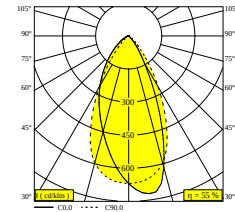

[Bekijk op website](#)

Algemene info

LOCATIE	binnen
INSTALLATIE	Plafond Half inbouw
ZAAGMAAT/OPENING (MM)	rond - 43
INBOUWDIEPTE (MM)	40
STOF EN WATERDICHTHEID	IP20
GEWICHT (KG)	0.3
RICHTBAARHEID	0° tot 85° zwenkbaar, 355° roteerbaar
INFO	WALLWASH LENS EXCL.LED POWER SUPPLY 350mA-DC

Elektrische info

KLASSE	III
DIM TYPE	afhankelijk van de te kiezen externe voeding
ENERGIE KLASSE	E
CERTIFICATEN	LCA

Info lichtbron

LIGHTSOURCE NAME	LED
LICHTBRON	LED array 5,8W / CRI>90 (R9: 52) / 3000K / 787lm
TM-30-15 WAARDEN	rf: 90 / Rg: 99
SDCM	SDCM1
RISK-GROEP	RG1
LM80	L90B10 > 50000
LED TECHNIEK (LICHTBRON)	787lm // 5,8W // 135lm/W
LED TECHNIEK (TOESTEL)	431lm // 6,7W // 65lm/W

Benodigheden

LED POWER SUPPLY 350mA-DC DIM

Voor gedetailleerde montage gegevens, consulteer de handleiding : [24152_XXX0_HAND.pdf](#)