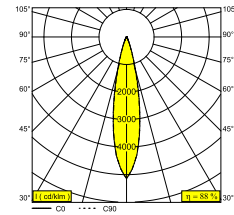

[Веб страница продукта](#)

Общая информация

ПРЕДНАЗНАЧЕН ДЛЯ УСТАНОВКИ	внутреннее
МОНТАЖ	ПОТОЛОК ВСТРОЕННЫЙ
РАЗМЕР/ФОРМА МОНТАЖНОГО ОТВЕРСТИЯ(ММ)	круглый - 76
ГЛУБИНА ВСТРАИВАНИЯ	90
ТОЛЩИНА МАТЕРИАЛА ВСТРАИВАНИЯ (ММ)	min.5
ЗАЩИТА ОТ ПЫЛИ И ВЛАГИ	IP43/20
ВЕС (КГ)	0.2
РЕГУЛИРУЕМОСТЬ	не регулируется
ИНФОРМАЦИЯ	LENS FL-20° EXCL.LED POWER SUPPLY 350mA-DC

Электрические характеристики

ЭЛЕКТРИЧЕСКАЯ КЛАССИФИКАЦИЯ	III
УПРАВЛЕНИЕ	Согласно внешнего блока питания
КЛАСС ПОТРЕБЛЕНИЯ ЭНЕРГИИ	D
СЕРТИФИКАТЫ	EPD, LCA

Характеристики источника света

LIGHTSOURCE NAME	LED
ТИП ИСТОЧНИКА СВЕТА	LED array 6W / CRI>90 (R9: 50) / 3000K / 945lm
TM-30 ЗНАЧЕНИЯ	rf: 96 / Rg: 99
SDCM	SDCM2
ГРУППА РИСКА	RG1
LM80	L90B10 > 50000
BEAMANGLE	20°
ХАРАКТЕРИСТИКИ ИСТОЧНИКА	945lm // 6W // 157lm/W
ХАРАКТЕРИСТИКИ СВЕТИЛЬНИКА	808lm // 6,9W // 117lm/W

Примечания

High Efficacy : > 100lm/W

Обязательные комплектующие

LED POWER SUPPLY 350mA-DC DIM