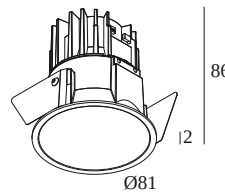

БЕЛЫЙ 19440 9320 W

 [Веб страница продукта](#)

Общая информация

ПРЕДНАЗНАЧЕН ДЛЯ УСТАНОВКИ	внутреннее
МОНТАЖ	ПОТОЛОК ВСТРОЕННЫЙ
РАЗМЕР/ФОРМА МОНТАЖНОГО ОТВЕРСТИЯ(ММ)	круглый - 76
ГЛУБИНА ВСТРАИВАНИЯ	90
ТОЛЩИНА МАТЕРИАЛА ВСТРАИВАНИЯ (ММ)	min.5
ЗАЩИТА ОТ ПЫЛИ И ВЛАГИ	IP43/20
ВЕС (КГ)	0.2
РЕГУЛИРУЕМОСТЬ	не регулируется
ИНФОРМАЦИЯ	LENS FL-20° EXCL.LED POWER SUPPLY 350mA-DC

Размер монтажного отверстия (mm): 42

300 90 116 LED POWER SUPPLY 350mA-DC / 18W DIM8

2->2

Тип диммирования: диммированный по отсечке фазы

Размер монтажного отверстия (mm): 55

21012 0515 LED POWER SUPPLY MULTI POWER DIM5

1(1)

Тип диммирования: диммированный по протоколу DALI

Размер монтажного отверстия (mm): 55

21012 0520 LED POWER SUPPLY 350mA-DC / 8W

1(0)

Тип диммирования: не диммированный

Размер монтажного отверстия (mm): 47

21012 0575 LED POWER SUPPLY MULTI POWER DIM5

2->3(2)

Тип диммирования: диммированный по протоколу DALI

Размер монтажного отверстия (mm): 55

Notes: