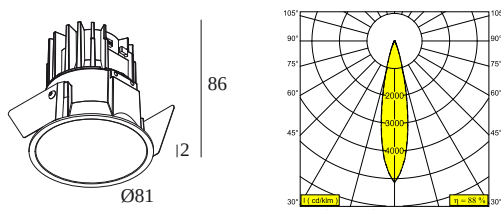

[Zobacz na stronie internetowej](#)

Ogólne informacje

LOKALIZACJA	wewnętrzne
MONTAŻ	Sufit Wbudowane
KSZTAŁT/WIELKOŚĆ WYCIĘCIA	okrągłe - 76
GŁĘBOKOŚĆ WPUSZCZENIA (MM)	90
GRUBOŚĆ POWIERZCHNI MONTAŻOWEJ (MM)	min.5
STOPIEŃ OCHRONY	IP43/20
WAGA (KG)	0.2
MOŻLIWOŚĆ REGULACJI	bez regulacji
INFORMACJA	LENS FL-20° EXCL.LED POWER SUPPLY 350mA-DC

Informacje elektryczne

KLASA	III
TYP ŚCIEMNIACZA	w zależności od rodzaju zewnętrznego źródła zasilania
KLASA ENERGETYCZNA	D
CERTYFIKATY	EPD, LCA

Informacje o źródle światła

LIGHTSOURCE NAME	LED
ŹRÓDŁO ŚWIATŁA	LED array 6W / CRI>90 (R9: 50) / 3000K / 945lm
TM-30 VALUES	rf: 96 / Rg: 99
SDCM	SDCM2
GRUPA RYZYKA	RG1
LM80	L90B10 > 50000
BEAMANGLE	20°
TECHNOLOGIA LED (ŹRÓDŁO ŚWIATŁA)	945lm // 6W // 157lm/W
TECHNOLOGIA LED (OPRAWA)	808lm // 6,9W // 117lm/W

Uwagi

High Efficacy : > 100lm/W

Wymagania

LED POWER SUPPLY 350mA-DC DIM