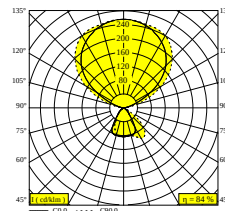

INFORM 40 SQ FT T DOWN-UP 930

100090 9300 B-B

BESCHIKBAAR IN

ALU GRIJS-ZWART 100090 9300 A-B

ZWART-ZWART 100090 9300 B-B

WIT-ZWART 100090 9300 W-B

[Bekijk op website](#)

Algemene info

LOCATIE	binnen
INSTALLATIE	Vloer Vrijstaand
STOF EN WATERDICHTHEID	IP20
GEWICHT (KG)	10
RICHTBAARHEID	niet richtbaar
INFO	INCL.1 x CABLE 3 x 0.75mm ² 2m + CEE 7/7 plug 2 control buttons : 1: UP ON/OFF + DIM 2: DOWN ON/OFF + DIM UGR ≤ 13

Elektrische info

ELEKTRISCH	220-240V / 50-60Hz
KLASSE	I
VOEDING INBEGREPEN	YES
DIM TYPE	regelknop op toestel
ENERGIE KLASSE	D
CERTIFICATEN	EPD, LCA

Info lichtbron

LIGHTSOURCE NAME	LED
LICHTBRON	DOWN: LED cluster 16,4W / CRI>90 / 3000K / 2614lm UP: LED cluster 45,5W / CRI>90 / 3000K / 7891lm
TM-30 WAARDEN	Rf: 93 / Rg: 100
SMDC	SDCM3
RISK-GROEP	RG1
LM80	L80 > 60000
LED TECHNIEK (LICHTBRON)	DOWN: 2614lm // 16,4W // 160lm/W UP: 7891lm // 45,5W // 174lm/W
LED TECHNIEK (TOESTEL)	DOWN: 1540lm // 18,9W // 82lm/W UP: 7307lm // 52,3W // 140lm/W