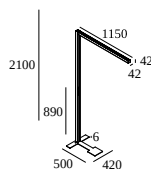

INFORM 40 SQ FT T DOWN-UP 930

100090 9300 B-B

BESCHIKBAAR IN

ALU GRIJS-ZWART 100090 9300 A-B

ZWART-ZWART 100090 9300 B-B

WIT-ZWART 100090 9300 W-B

[Bekijk op website](#)

Algemene info

LOCATIE	binnen
INSTALLATIE	Vloer Vrijstaand
STOF EN WATERDICHTHEID	IP20
GEWICHT (KG)	10
RICHTBAARHEID	niet richtbaar
INFO	INCL.1 x CABLE 3 x 0.75mm ² 2m + CEE 7/7 plug 2 control buttons : 1: UP ON/OFF + DIM 2: DOWN ON/OFF + DIM UGR ≤ 13

Elektrische info

ELEKTRISCH	220-240V / 50-60Hz
KLASSE	I
VOEDING INBEGREPEN	YES
DIM TYPE	regelknop op toestel
ENERGIE KLASSE	D
CERTIFICATEN	EPD, LCA

Info lichtbron

LIGHTSOURCE NAME	LED
LICHTBRON	DOWN: LED cluster 16,4W / CRI>90 / 3000K / 2614lm UP: LED cluster 45,5W / CRI>90 / 3000K / 7891lm
TM-30 WAARDEN	Rf: 93 / Rg: 100
SMDC	SDCM3
RISK-GROEP	RG1
LM80	L80 > 60000
LED TECHNIEK (LICHTBRON)	DOWN: 2614lm // 16,4W // 160lm/W UP: 7891lm // 45,5W // 174lm/W
LED TECHNIEK (TOESTEL)	DOWN: 1540lm // 18,9W // 82lm/W UP: 7307lm // 52,3W // 140lm/W