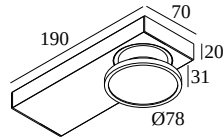

## HALOSCAN ON 1 MP 92721 DIM8

23147 9228 B-B

BESCHIKBAAR IN  
**ZWART-ZWART** 23147 9228 B-B  
**ZWART-GOUD KLEUR** 23147 9228 B-GC  
**WIT-WIT** 23147 9228 W-W

 [Bekijk op website](#)

### Algemene info

<b>LOCATIE</b>	binnen
<b>INSTALLATIE</b>	Plafond Opbouw
<b>STOF EN WATERDICHTHEID</b>	IP20
<b>GEWICHT (KG)</b>	0,5
<b>RICHTBAARHEID</b>	0° tot 45° zwenkbaar, 355° roteerbaar
<b>INFO</b>	LENS FL-21° INCL.DIMMABLE LED POWER SUPPLY 500mA-DC