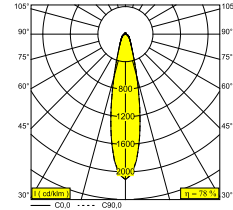

## HALOSCAN ON 1 MP 92721 DIM8

23147 9228 B-B

BESCHIKBAAR IN  
**ZWART-ZWART** 23147 9228 B-B  
**ZWART-GOUD KLEUR** 23147 9228 B-GC  
**WIT-WIT** 23147 9228 W-W

 [Bekijk op website](#)

### Algemene info

<b>LOCATIE</b>	binnen
<b>INSTALLATIE</b>	Plafond Opbouw
<b>STOF EN WATERDICHTHEID</b>	IP20
<b>GEWICHT (KG)</b>	0,5
<b>RICHTBAARHEID</b>	0° tot 45° zwenkbaar, 355° roteerbaar
<b>INFO</b>	LENS FL-21° INCL.DIMMABLE LED POWER SUPPLY 500mA-DC