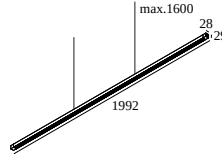

INFORM SQ P200-7 DOWN 94067

25517 9420 B-FG

BESCHIKBAAR IN
ZWART-ZWART 25517 9420 B-B
ZWART-FLEMISH GOLD 25517 9420 B-FG
WIT-ZWART 25517 9420 W-B
WIT-WIT 25517 9420 W-W