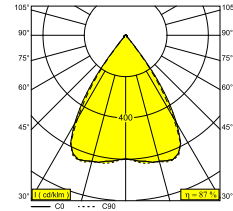

INFORM SQ P200-7 DOWN 94067

25517 9420 B-FG

BESCHIKBAAR IN
ZWART-ZWART 25517 9420 B-B
ZWART-FLEMISH GOLD 25517 9420 B-FG
WIT-ZWART 25517 9420 W-B
WIT-WIT 25517 9420 W-W

[Bekijk op website](#)

Algemene info

LOCATIE	binnen
INSTALLATIE	Plafond Gependeld
STOF EN WATERDICHTHEID	IP20
GEWICHT (KG)	1.4
RICHTBAARHEID	niet richtbaar
INFO	84 x REFLECTOR FL-67° EXCL.LED POWER SUPPLY 700/1050mA-DC INCL.2 x CABLE SUSPENSION SINGLE AUTO. 1,6m POWER VIA CABLE SUSPENSION

Elektrische info

KLASSE	III
DIM TYPE	afhankelijk van de te kiezen externe voeding
ENERGIE KLASSE	E
CERTIFICATEN	CB, ENEC, EPD

Info lichtbron

LIGHTSOURCE NAME	LED
LICHTBRON	LED cluster 24,6-39,1W / CRI>90 (R9: 50) / 4000K / 3898-5636lm
TM-30-15 WAARDEN	Rf: 90 / Rg: 101
SDCM	SDCM3
RISK-GROEP	RG1
LM80	L80 > 60000
BEAMANGLE	67°
LED TECHNIEK (LICHTBRON)	5636lm // 39,1W // 144lm/W
LED TECHNIEK (TOESTEL)	4920lm // 45W // 109lm/W

Benodigdheden

INFORM SQ POWERBOX 50W (DIM5)
INFORM POWER SUPPLY 45W + SUSPENSION+CONNECTION ST

Voor gedetailleerde montage gegevens, consulteer de handleiding : [25517_XXX0_HAND.pdf](#)