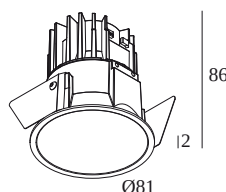

DEEP RINGO SOFT 93045

19437 9030 B

DISPONIBLE EN

NOIR 19437 9030 B

ALU BROSSÉ 19437 9030 BRA

ANTHRACITE BROSSÉ 19437 9030 BRAT

BRONZE BRUN BROSSÉ 19437 9030 BRBB

CUIVRE BROSSÉ 19437 9030 BRCU

OR BROSSÉ 19437 9030 BRG

BRONZE VIEUX BROSSÉ 19437 9030 BROB

CRÈME 19437 9030 CR

FLEMISH BRONZE 19437 9030 FBR

FLEMISH GOLD 19437 9030 FG

COULEUR OR 19437 9030 GC

NOIR PIANO 19437 9030 PB

BLANC 19437 9030 W

Voir sur le site Web

Informations générales

EMPLACEMENT	interieur
INSTALLATION	Plafond Encastré
FORME / TAILLE DE DÉCOUPE (MM)	circulaire - 76
PROFONDEUR D'ENCASTREMENT (MM)	90
ÉPAISSEUR DE LA SURFACE DE MONTAGE (MM)	min.5
INDICE DE PROTECTION	IP20
POIDS (KG)	0.2
ORIENTATION	non réglable
INFORMATIONS	REFLECTOR WFL-45° EXCL.DIMMABLE LED POWER SUPPLY 500mA-DC

Informations électriques

CLASSE	III
TYPE DIM	selon le type d'alimentation externe
CLASSE D'ÉNERGIE	F
CERTIFICATS	CB, ENEC, EPD, LCA

Info Source lumineuse

LIGHTSOURCE NAME	LED
SOURCE DE LUMIÈRE	LED array 10,2W / CRI>90 (R9: 50) / 3000K-1800K / 1038lm
SDCM	SDCM2
GROUPE DE RISQUE	RG1
LM80	L90B10 > 50000
BEAMANGLE	45°
TECHNIQUES LED (SOURCE LUMINEUSE)	1038lm // 10,2W // 109lm/W
TECHNIQUES LED (LUMINAIRE)	814lm // 11,7W // 69lm/W

Références obligatoires

LED POWER SUPPLY 500mA-DC DIM