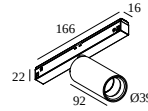

[Веб страница продукта](#)