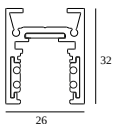

10

Тип диммирования: не диммированный

Размер монтажного отверстия (mm): 40

21012 0240 LED POWER SUPPLY 48V-DC / 200W

20

Тип диммирования: не диммированный

Размер монтажного отверстия (mm): 40

СОВМЕСТИМЫЕ НЕСУЩИЕ СИСТЕМЫ

SHIFTLINE M26L profile (+ SHIFTLINE M26L MATRIX)

Варианты цвета корпуса

23358 0000 SLM26L - PROFILE

23358 0010 SLM26L - PROFILE 1m

23358 0020 SLM26L - PROFILE 2m

DELTALIGHT

M26L - SPY 39 FOCUS 927 DIM5

23430 9205 FG