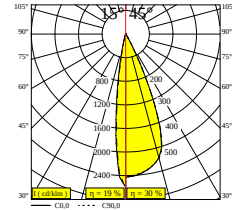

МАТОВАЯ СТАРАЯ БРОНЗА 23430 9205 BROB

ФЛАМАНДСКАЯ БРОНЗА 23430 9205 FBR

ФЛАМАНДСКОЕ ЗОЛОТО 23430 9205 FG

ЗОЛОТО ЦВЕТНОЕ 23430 9205 GC

БЕЛЫЙ 23430 9205 W

 [Веб страница продукта](#)

Общая информация	
ПРЕДНАЗНАЧЕН ДЛЯ УСТАНОВКИ	внутреннее
МОНТАЖ	Системы низкого напряжения Системный светильник
ЗАЩИТА ОТ ПЫЛИ И ВЛАГИ	IP20
ВЕС (КГ)	0,3
РЕГУЛИРУЕМОСТЬ	0° to 85° swiveling, 360° rotatable
ИНФОРМАЦИЯ	ADJUSTABLE BEAM 15°-45° EXCL.LED POWER SUPPLY 48V-DC
Электрические характеристики	
НОМИНАЛЬНОЕ НАПРЯЖЕНИЕ	48V-DC
ЭЛЕКТРИЧЕСКАЯ КЛАССИФИКАЦИЯ	III
УПРАВЛЕНИЕ	диммированный по протоколу DALI
КЛАСС ПОТРЕБЛЕНИЯ ЭНЕРГИИ	F
Характеристики источника света	
LIGHTSOURCE NAME	LED
ТИП ИСТОЧНИКА СВЕТА	LED array 8,6W / CRI>90 (R9: 60) / 2700K / 974lm
ТМ-30 ЗНАЧЕНИЯ	rf: 89 / Rg: 100
SDCM	SDCM1
ГРУППА РИСКА	RG1
LM80	L90B10 > 50000
BEAMANGLE	15°-45°
ХАРАКТЕРИСТИКИ ИСТОЧНИКА	974lm // 8,6W // 113lm/W
ХАРАКТЕРИСТИКИ СВЕТИЛЬНИКА	290lm // 9,9W // 29lm/W
Обязательные комплектующие	
LED POWER SUPPLY 48V-DC	