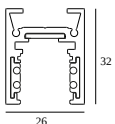

10

Тип диммирования: не диммированный

Размер монтажного отверстия (mm): 40

21012 0240 LED POWER SUPPLY 48V-DC / 200W

20

Тип диммирования: не диммированный

Размер монтажного отверстия (mm): 40

СОВМЕСТИМЫЕ НЕСУЩИЕ СИСТЕМЫ

SHIFTLINE M26L profile (+ SHIFTLINE M26L MATRIX)

Варианты цвета корпуса

23358 0000 SLM26L - PROFILE

23358 0010 SLM26L - PROFILE 1m

23358 0020 SLM26L - PROFILE 2m

DELTALIGHT

M26L - SPY 39 FOCUS 927 DIM5

23430 9205 FG