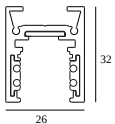

10

Тип диммирования: не диммированный

Размер монтажного отверстия (mm): 40

21012 0240 LED POWER SUPPLY 48V-DC / 200W

20

Тип диммирования: не диммированный

Размер монтажного отверстия (mm): 40

СОВМЕСТИМЫЕ НЕСУЩИЕ СИСТЕМЫ

SHIFTLINE M26L profile (+ SHIFTLINE M26L MATRIX)

Варианты цвета корпуса

23358 0000 SLM26L - PROFILE

23358 0010 SLM26L - PROFILE 1m

23358 0020 SLM26L - PROFILE 2m

DELTALIGHT

M26L - SPY 39 FOCUS 927 DIM5

23430 9205 FG